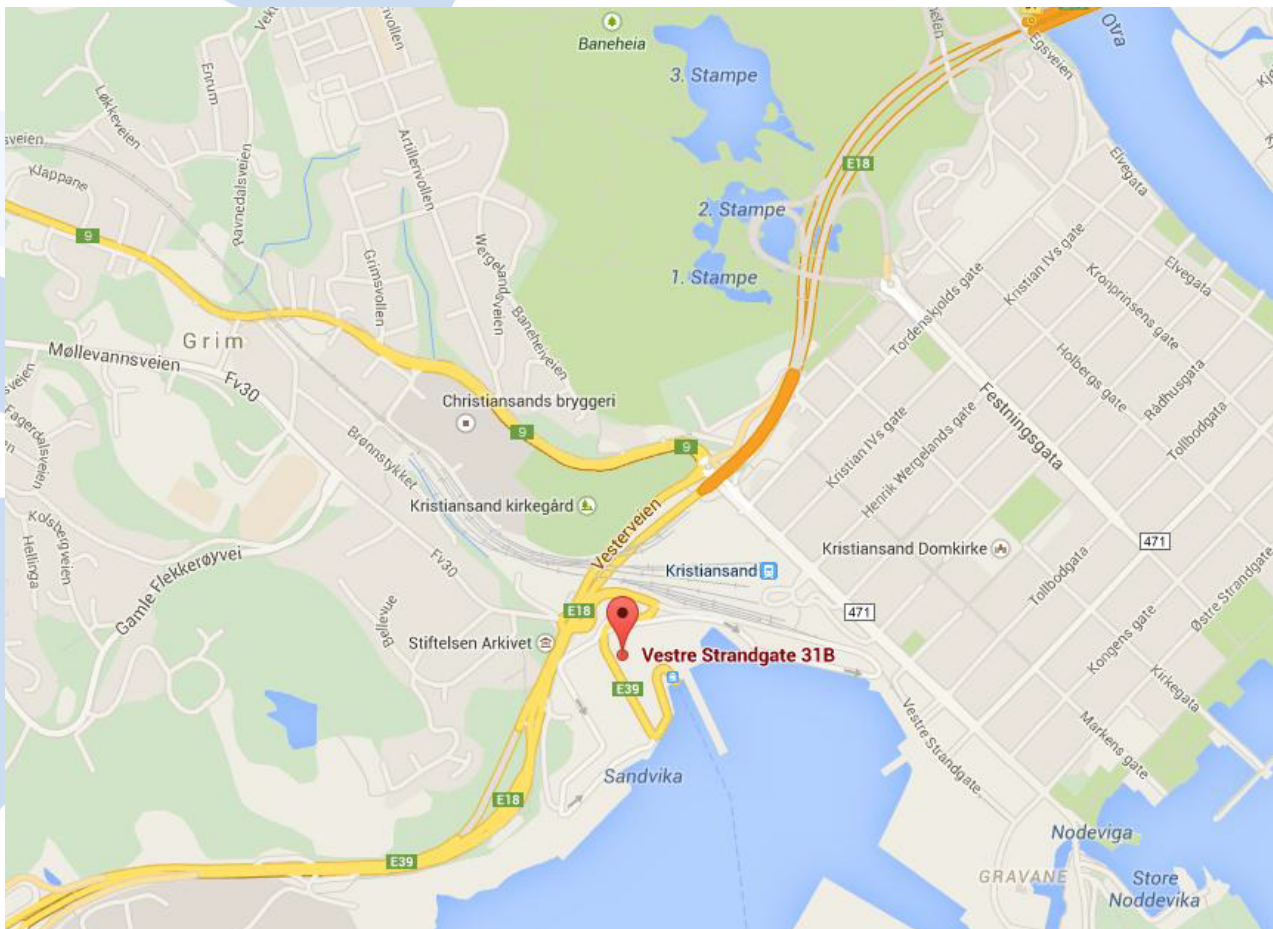

Stavanger (Norvégia)

Utenriksterminalen (Risavika Havn)
Kontinentalveien 31
4056 Tananger
Norvégia

GPS koordináták:
58.920986, 5.582556

Bergen (Norvégia)

Nøstegaten 30
5010 Bergen,
Hurtigruteterminalen
Norvégia

GPS koordináták: 60.392069, 5.311952
Nyitva: naponta 12:00–14:30

MAHART PassNave Személyhajózási Kft.

Langesund (Norvégia)

Kongshavn 8
3970 Langesund
Norvégia

GPS-koordináták: 59.006, 9.7470
Nyitva: naponta 12:00 - 14:30

Kristiansand (Norvégia)

Vestre Strandgate 31b
4611 Kristiansand
Norvégia

GPS-koordináták: 58.144129, 7.985240

MAHART PassNave Személyhajózási Kft.

Sandefjord (Norvégia)

Tollbugate 5
3210 Sandefjord
Norvégia

GPS koordináták: 59.126800, 10.228089

Nyitva: naponta 04:45 – 06:45 és 11:00 –
13:00

MAHART PassNave Személyhajózási Kft.