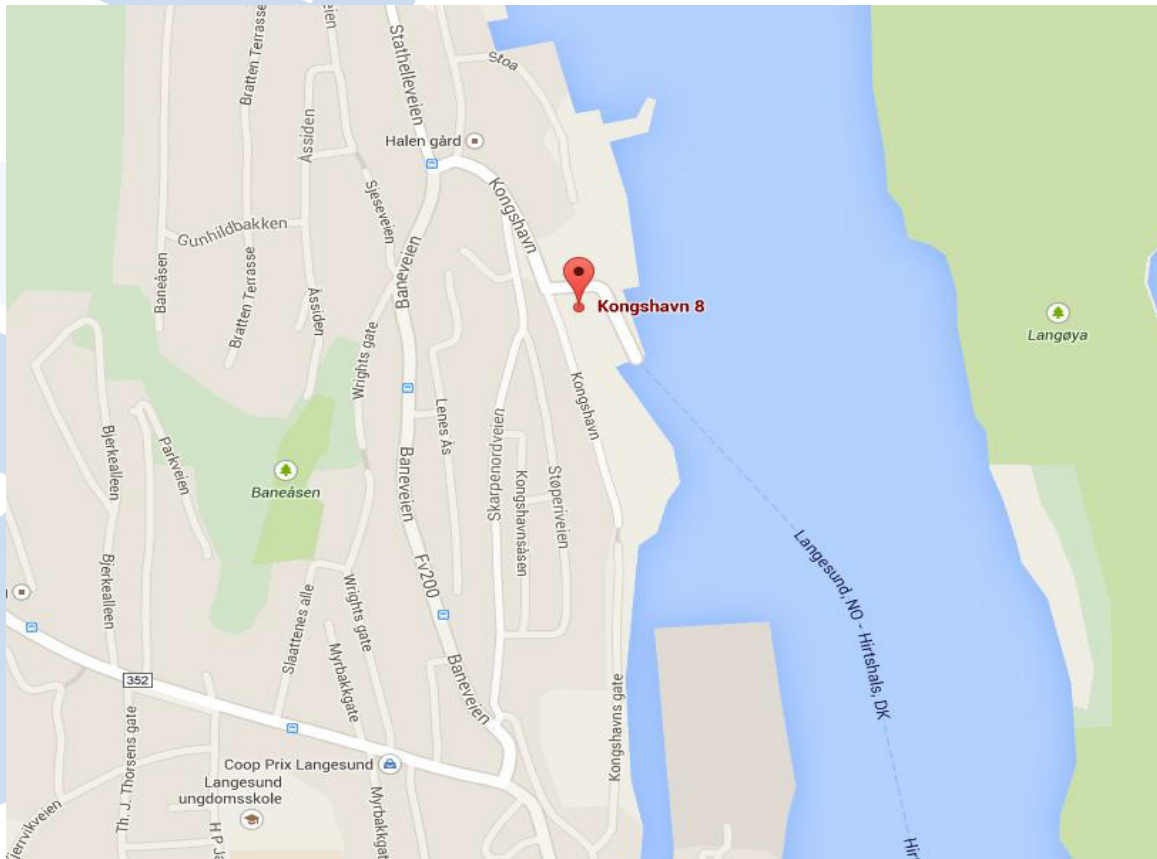

Stavanger (Norvégia)

Utenriksterminalen (Risavika Havn)
Kontinentalveien 31
4056 Tananger
Norvégia

GPS koordináták:
58.920986, 5.582556

Bergen (Norvégia)

Nøstegaten 30
5010 Bergen,
Hurtigruteterminalen
Norvégia

GPS koordináták: 60.392069, 5.311952
Nyitva: naponta 12:00–14:30

MAHART PassNave Személyhajózási Kft.

Langesund (Norvégia)

Kongshavn 8
3970 Langesund
Norvégia

GPS-koordináták: 59.006, 9.7470
Nyitva: naponta 12:00 - 14:30

Kristiansand (Norvégia)

Vestre Strandgate 31b
4611 Kristiansand
Norvégia

GPS-koordináták: 58.144129, 7.985240

MAHART PassNave Személyhajózási Kft.

Sandefjord (Norvégia)

Tollbugate 5
3210 Sandefjord
Norvégia

GPS koordináták: 59.126800, 10.228089

Nyitva: naponta 04:45 – 06:45 és 11:00 –
13:00

MAHART PassNave Személyhajózási Kft.