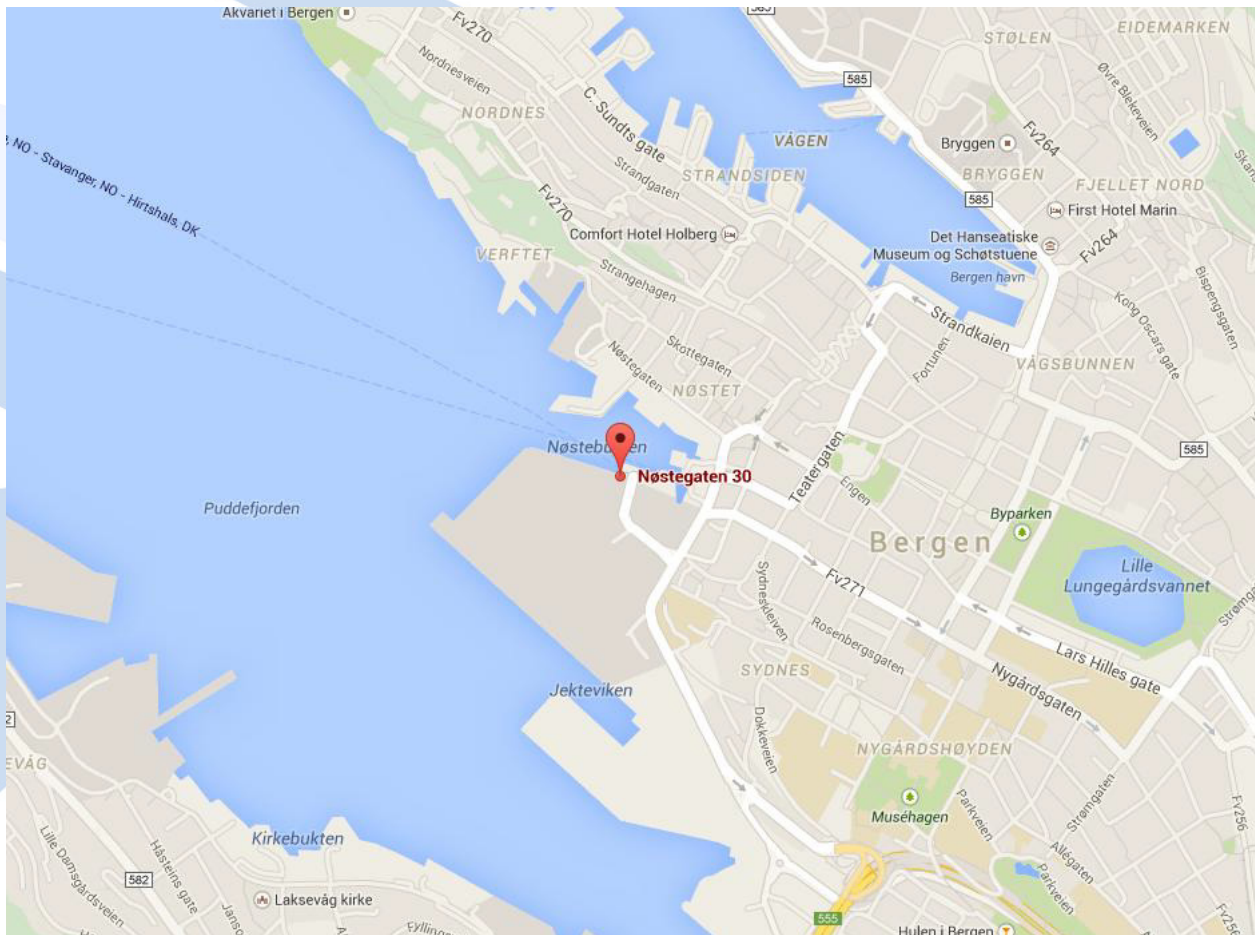

MAHART PassNave Személyhajózási Kft.

Strömstad (Svédország)

Torskolmen
45231 Strömstad
Svédország

GPS koordináták: 58.933697, 11.169850

Nyitva: naponta 10:00-12:00 és 16:30-18:30

MAHART PassNave Személyhajózási Kft.

Stavanger (Norvégia)

Utenriksterminalen (Risavika Havn)
Kontinentalveien 31
4056 Tananger
Norvégia

GPS koordináták:
58.920986, 5.582556

Bergen (Norvégia)

Nøstegaten 30
5010 Bergen,
Hurtigruteterminalen
Norvégia

GPS koordináták: 60.392069, 5.311952
Nyitva: naponta 12:00–14:30

MAHART PassNave Személyhajózási Kft.

Langesund (Norvégia)

Kongshavn 8
3970 Langesund
Norvégia

GPS-koordináták: 59.006, 9.7470
Nyitva: naponta 12:00 - 14:30

GPS koordináták: 59.126800, 10.228089

Nyitva: naponta 04:45 – 06:45 és 11:00 –
13:00

MAHART PassNave Személyhajózási Kft.