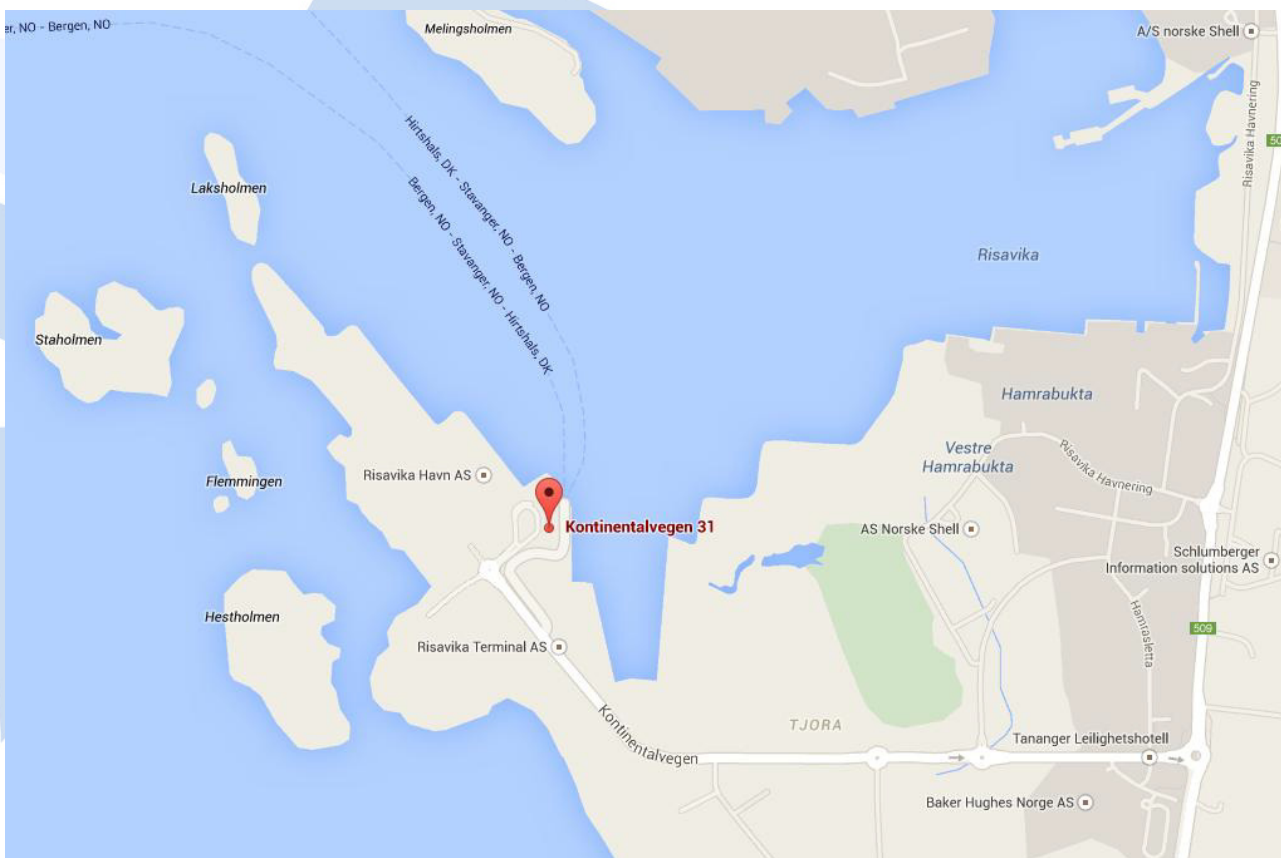

MAHART PassNave Személyhajózási Kft.

Strömstad (Svédország)

Torskolmen
45231 Strömstad
Svédország

GPS koordináták: 58.933697, 11.169850

Nyitva: naponta 10:00-12:00 és 16:30-18:30

MAHART PassNave Személyhajózási Kft.

Stavanger (Norvégia)

Utenriksterminalen (Risavika Havn)
Kontinentalveien 31
4056 Tananger
Norvégia

GPS koordináták:
58.920986, 5.582556

Bergen (Norvégia)

Nøstegaten 30
5010 Bergen,
Hurtigruteterminalen
Norvégia

GPS koordináták: 60.392069, 5.311952
Nyitva: naponta 12:00–14:30

MAHART PassNave Személyhajózási Kft.

Langesund (Norvégia)

Kongshavn 8
3970 Langesund
Norvégia

GPS-koordináták: 59.006, 9.7470
Nyitva: naponta 12:00 - 14:30

GPS koordináták: 59.126800, 10.228089

Nyitva: naponta 04:45 – 06:45 és 11:00 –
13:00

MAHART PassNave Személyhajózási Kft.