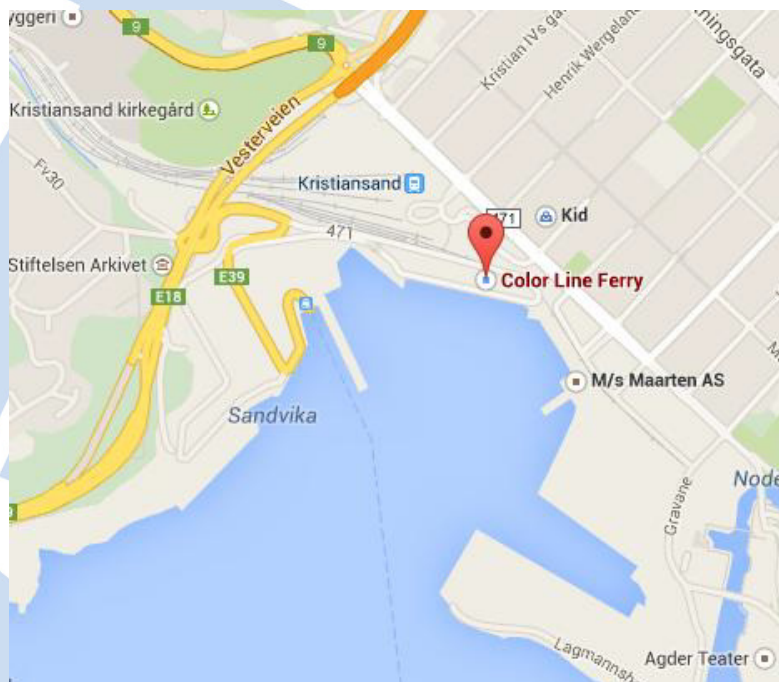

## Oslo (Norvégia)

Terminalen Hjortnes (Aker Brygge  
közelében)  
N-0115 Oslo  
Norvégia

GPS koordináták: N59° 54.5855', E010°  
42.5338'

MAHART PassNave Személyhajózási Kft.

## Kristiansand (Norvégia)

Vestre Strandgate 31  
Postboks 82  
4662 Kristiansand  
Norvégia

GPS koordináták:  
N58° 8.6692', E007° 59.4909'

MAHART PassNave Személyhajózási Kft.

## Larvik (Norvégia)

Ferjeterminalen  
Revet 8  
3255 Larvik  
Norvégia

GPS koordináták:  
N59° 2.4001', E010° 2.9368'

**MAHART PassNave Személyhajózási Kft.**

## Sandesfjord (Norvégia)

Tollbugate 5/ Fergeterminalen  
3210 Sandefjord  
Norvégia

GPS koordináták:  
N59° 7.6466', E010° 13.6844'

MAHART PassNave Személyhajózási Kft.