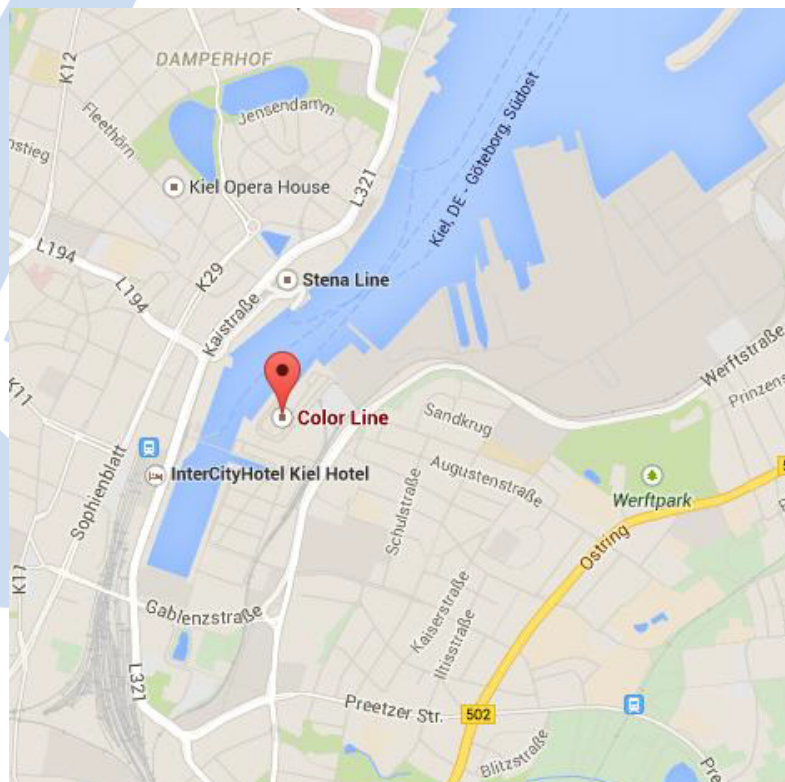

## Kiel (Németország)

Norwegenkai  
24143 Kiel-Gaarden  
Németország

GPS koordináták:  
N54° 19.0517', E010° 8.466'

MAHART PassNave Személyhajózási Kft.

## Oslo (Norvégia)

Terminalen Hjortnes (Aker Brygge  
közelében)  
N-0115 Oslo  
Norvégia

GPS koordináták: N59° 54.5855', E010°  
42.5338'

MAHART PassNave Személyhajózási Kft.

## Larvik (Norvégia)

Ferjeterminalen  
Revet 8  
3255 Larvik  
Norvégia

GPS koordináták:  
N59° 2.4001', E010° 2.9368'

**MAHART PassNave Személyhajózási Kft.**

## Sandesfjord (Norvégia)

Tollbugate 5/ Fergeterminalen  
3210 Sandefjord  
Norvégia

GPS koordináták:  
N59° 7.6466', E010° 13.6844'

MAHART PassNave Személyhajózási Kft.