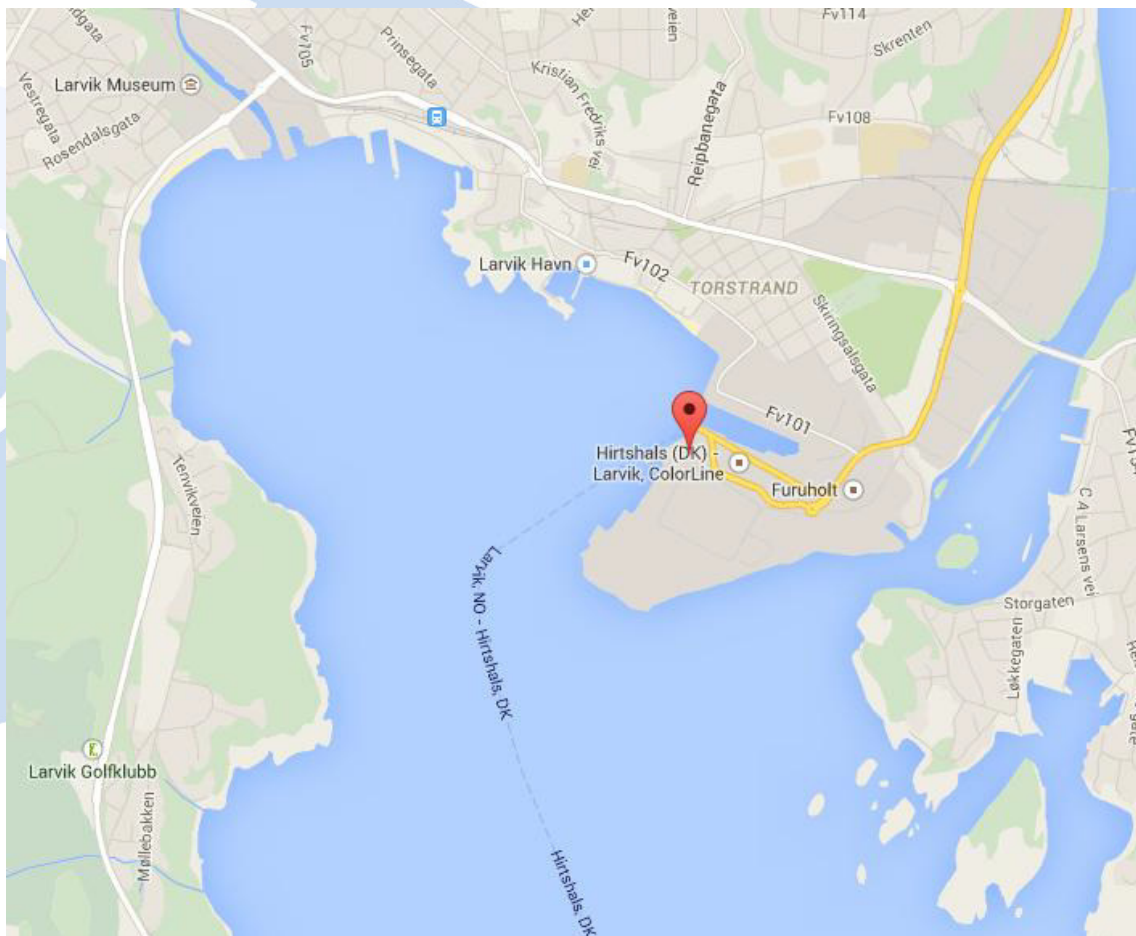

## Oslo (Norvégia)

Terminalen Hjortnes (Aker Brygge  
közelében)  
N-0115 Oslo  
Norvégia

GPS koordináták: N59° 54.5855', E010°  
42.5338'

MAHART PassNave Személyhajózási Kft.

## Kristiansand (Norvégia)

Vestre Strandgate 31  
Postboks 82  
4662 Kristiansand  
Norvégia

GPS koordináták:  
N58° 8.6692', E007° 59.4909'

MAHART PassNave Személyhajózási Kft.

## Larvik (Norvégia)

Ferjeterminalen  
Revet 8  
3255 Larvik  
Norvégia

GPS koordináták:  
N59° 2.4001', E010° 2.9368'

**MAHART PassNave Személyhajózási Kft.**

## Sandesfjord (Norvégia)

Tollbugate 5/ Fergeterminalen  
3210 Sandefjord  
Norvégia

GPS koordináták:  
N59° 7.6466', E010° 13.6844'

MAHART PassNave Személyhajózási Kft.