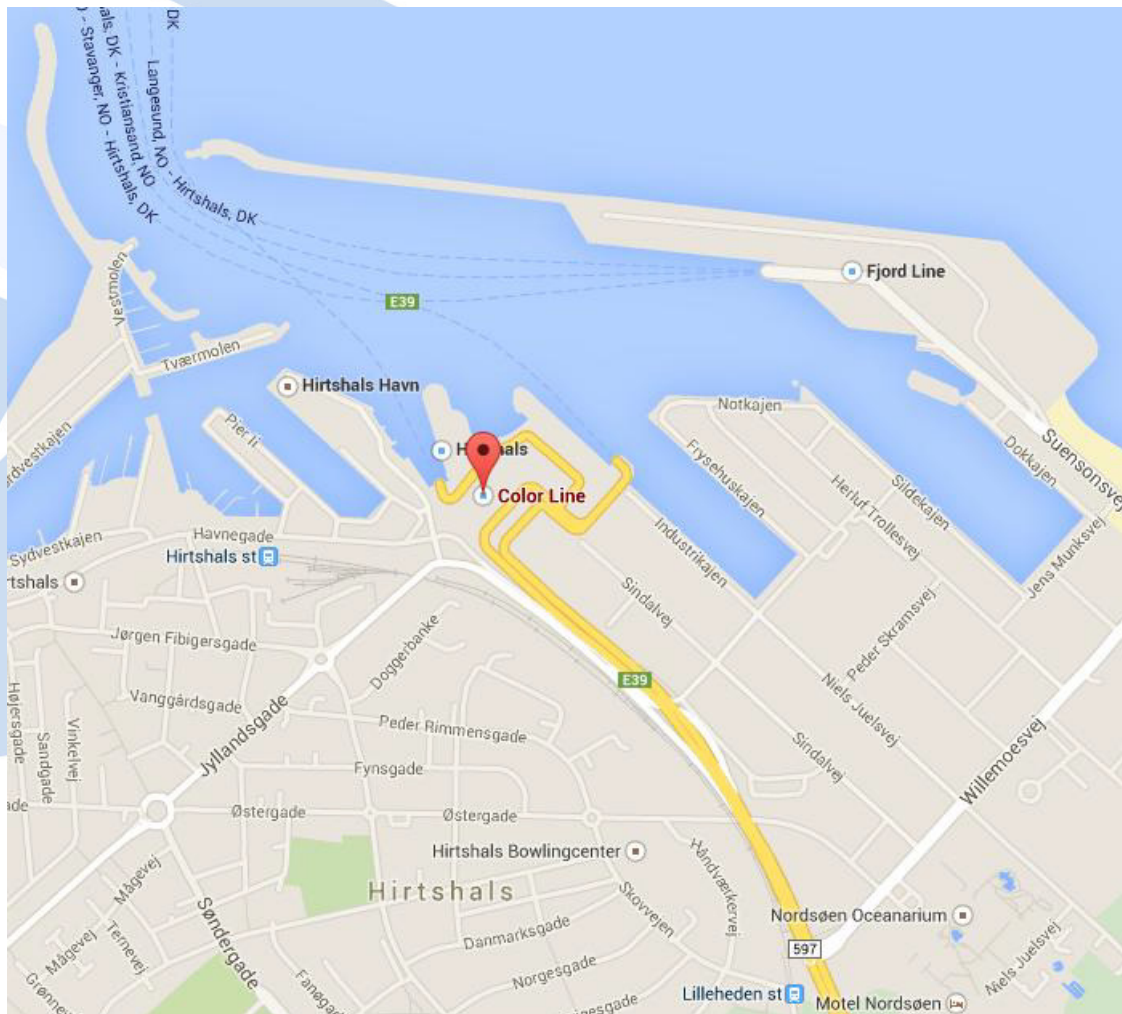

## Kristiansand (Norvégia)

Vestre Strandgate 31  
Postboks 82  
4662 Kristiansand  
Norvégia

GPS koordináták:  
N58° 8.6692', E007° 59.4909'

MAHART PassNave Személyhajózási Kft.

## Larvik (Norvégia)

Ferjeterminalen  
Revet 8  
3255 Larvik  
Norvégia

GPS koordináták:  
N59° 2.4001', E010° 2.9368'

**MAHART PassNave Személyhajózási Kft.**

## Sandesfjord (Norvégia)

Tollbugate 5/ Fergeterminalen  
3210 Sandefjord  
Norvégia

GPS koordináták:  
N59° 7.6466', E010° 13.6844'

MAHART PassNave Személyhajózási Kft.

## Hirtshals (Dánia)

Fergeterminalen,  
Norgeskajen 2  
DK-9850 Hirtshals  
Dánia

GPS koordináták:  
N57° 35.54', E009° 58.0048'

MAHART PassNave Személyhajózási Kft.