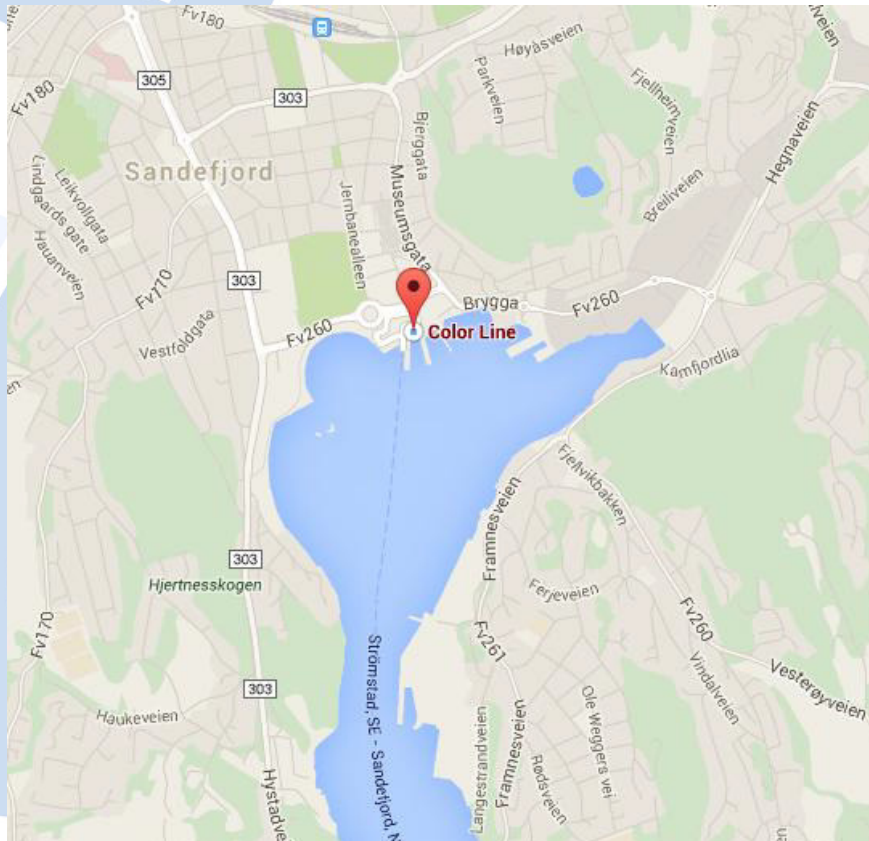

## Kristiansand (Norvégia)

Vestre Strandgate 31  
Postboks 82  
4662 Kristiansand  
Norvégia

GPS koordináták:  
N58° 8.6692', E007° 59.4909'

MAHART PassNave Személyhajózási Kft.

## Larvik (Norvégia)

Ferjeterminalen  
Revet 8  
3255 Larvik  
Norvégia

GPS koordináták:  
N59° 2.4001', E010° 2.9368'

**MAHART PassNave Személyhajózási Kft.**

## Sandesfjord (Norvégia)

Tollbugate 5/ Fergeterminalen  
3210 Sandefjord  
Norvégia

GPS koordináták:  
N59° 7.6466', E010° 13.6844'

MAHART PassNave Személyhajózási Kft.

## Hirtshals (Dánia)

Fergeterminalen,  
Norgeskajen 2  
DK-9850 Hirtshals  
Dánia

GPS koordináták:  
N57° 35.54', E009° 58.0048'

MAHART PassNave Személyhajózási Kft.