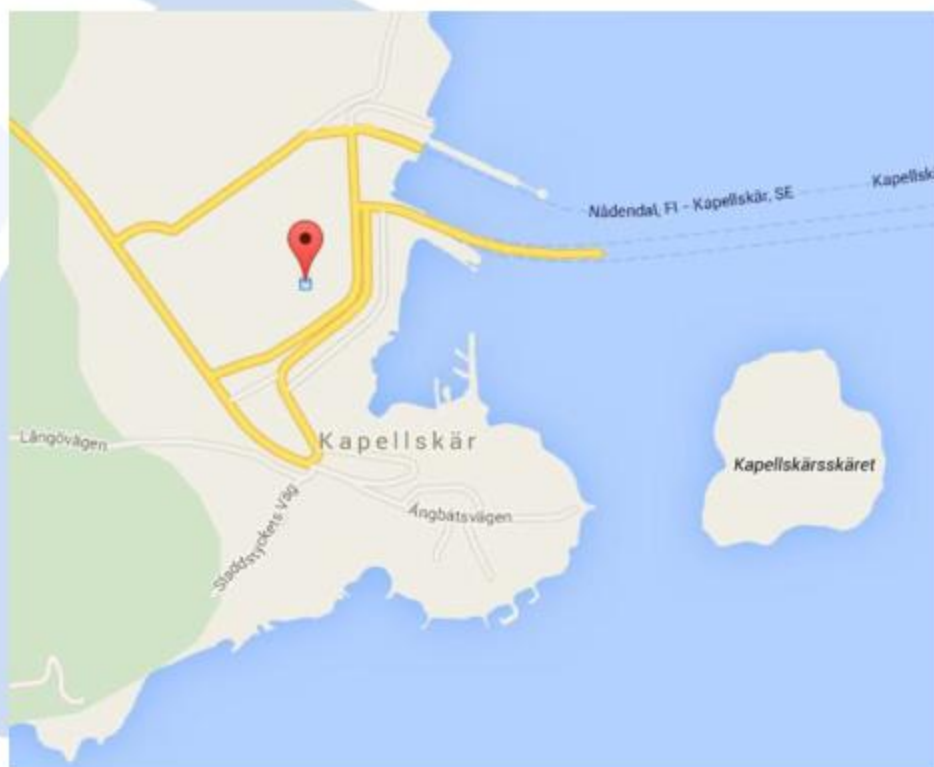

GPS-koordináták: 55-41.933N 12-34.692E

MAHART PassNave Személyhajózási Kft.

Kapellskär (Svédország)

DFDS Seaways AB
Kapellskärs hamn
76015 Gräddö
Svédország

GPS-koordináták: N 58°45,195 ; E 17°00,553'

MAHART PassNave Személyhajózási Kft.

Oslo (Norvégia)

Akershusstranda 31
N-0150 Oslo
Norvégia

GPS-koordináták: 59-91273N 10-74609E

MAHART PassNave Személyhajózási Kft.

Paldiski (Észtország)

Northern Port of Paldiski
Peetri 11
76805 Paldiski
Észtország

GPS-koordináták: N 59°20,847' ; E
24°03,467E'

Newcastle (Nagy-Brittania)

International Ferry Terminal
Royal Quays
North Shields
Tyne & Wear
NE29 6EE

GPS-koordináták:
54.9925981, 1.4523245999999972

MAHART PassNave Személyhajózási Kft.

GPS-koordináták: Lat: 50:57:58N
(50.96622)
Lon: 1:51:43E (1.86201)

MAHART PassNave Személyhajózási Kft.

Dunkirk (Franciaország)

Terminal Car ferry
Route du petit Denna
Port 5625
59279 Loon plage
Dunkirk
Franciaország