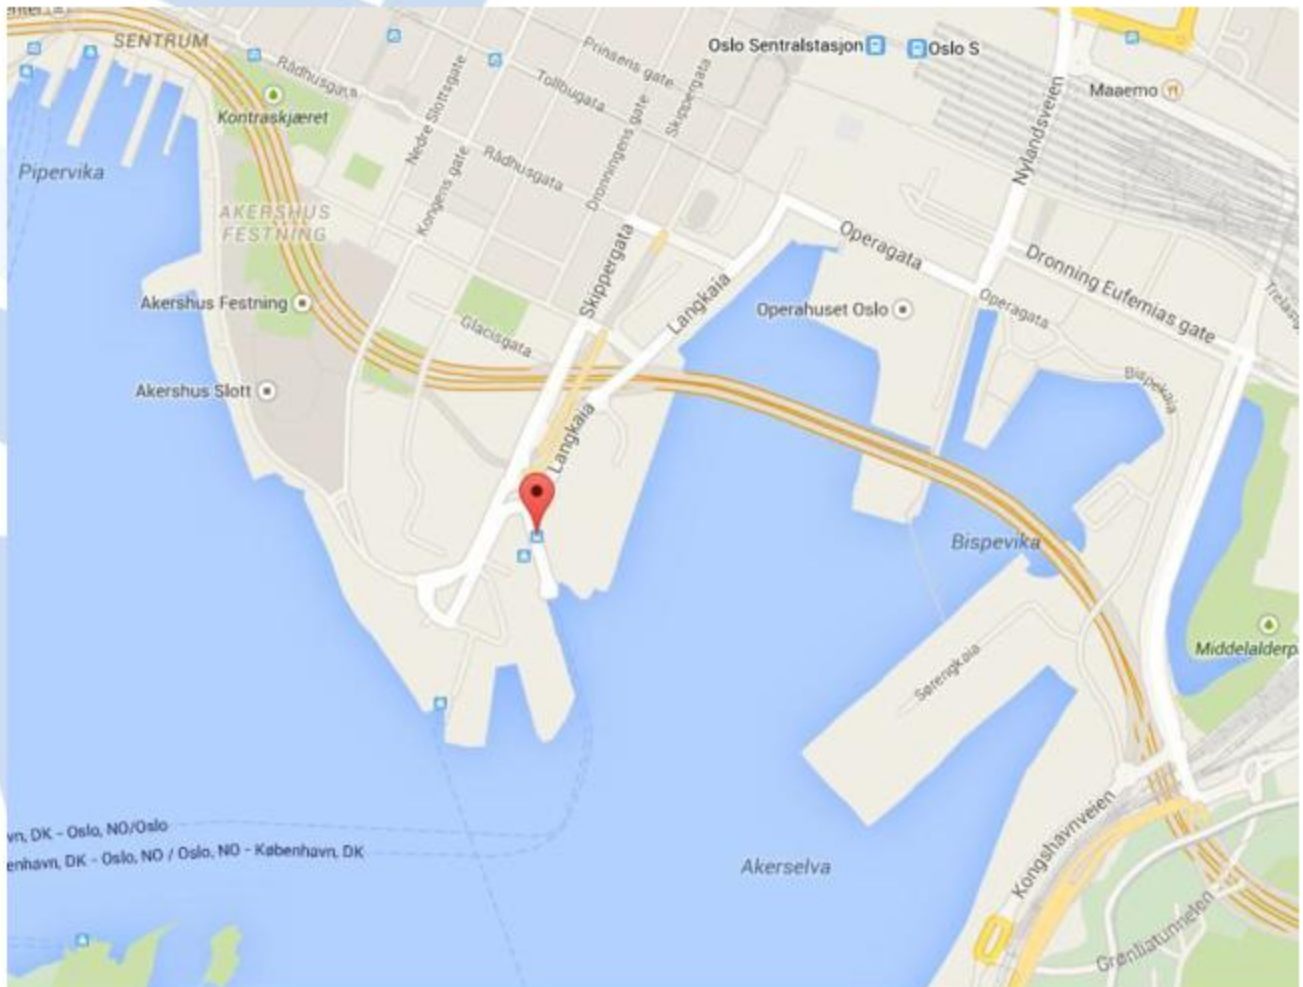

Oslo (Norvégia)

Akershusstranda 31
N-0150 Oslo
Norvégia

GPS-koordináták: 59-91273N 10-74609E

MAHART PassNave Személyhajózási Kft.

Paldiski (Észtország)

Northern Port of Paldiski
Peetri 11
76805 Paldiski
Észtország

GPS-koordináták: N 59°20,847' ; E
24°03,467E'

Newcastle (Nagy-Brittania)

International Ferry Terminal
Royal Quays
North Shields
Tyne & Wear
NE29 6EE

GPS-koordináták:
54.9925981, 1.4523245999999972

MAHART PassNave Személyhajózási Kft.

Dover (Nagy-Britannia)

Dover Eastern Docks
CT161JA Kent
Nagy-Britannia

GPS-koordináták: 51°07.588N 001°19.624E.

MAHART PassNave Személyhajózási Kft.

Calais (Franciaország)

DFDS Seaways
Car Ferry Terminal
62 100 Calais
Franciaország

GPS-koordináták: Lat: 50:57:58N
(50.96622)
Lon: 1:51:43E (1.86201)

MAHART PassNave Személyhajózási Kft.

Dunkirk (Franciaország)

Terminal Car ferry
Route du petit Denna
Port 5625
59279 Loon plage
Dunkirk
Franciaország