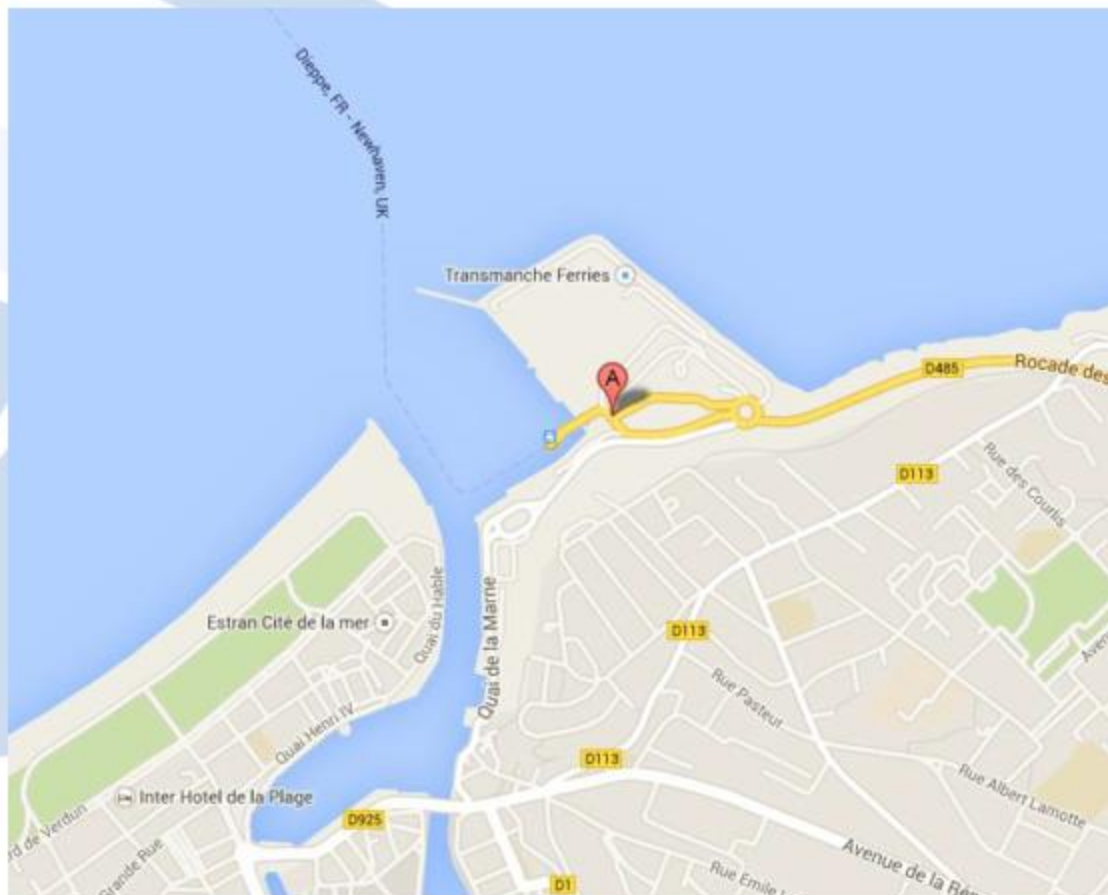

Dover (Nagy-Britannia)

Dover Eastern Docks
CT161JA Kent
Nagy-Britannia

GPS-koordináták: 51°07.588N 001°19.624E.

MAHART PassNave Személyhajózási Kft.

Calais (Franciaország)

DFDS Seaways
Car Ferry Terminal
62 100 Calais
Franciaország

GPS-koordináták: Lat: 50:57:58N
(50.96622)
Lon: 1:51:43E (1.86201)

MAHART PassNave Személyhajózási Kft.

Dunkirk (Franciaország)

Terminal Car ferry
Route du petit Denna
Port 5625
59279 Loon plage
Dunkirk
Franciaország

GPS-koordináták: 51-00.85N 002-11.86E

MAHART PassNave Személyhajózási Kft.

Dieppe (Franciaország)

Dieppe Ferry Port,
7, Quai Gaston Lalitte
76200 Dieppe
Franciaország

GPS - 49.93363, 1.08805E

MAHART PassNave Személyhajózási Kft.

Newhaven (Nagy-Britannia)

Newhaven Ferry Port,
Railway Approach,
Newhaven, East Sussex
BN9 0DF
Nagy-Britannia

GPS-koordináták: 50-793457N 0-053204E

MAHART PassNave Személyhajózási Kft.

Klaipeda (Litvánia)