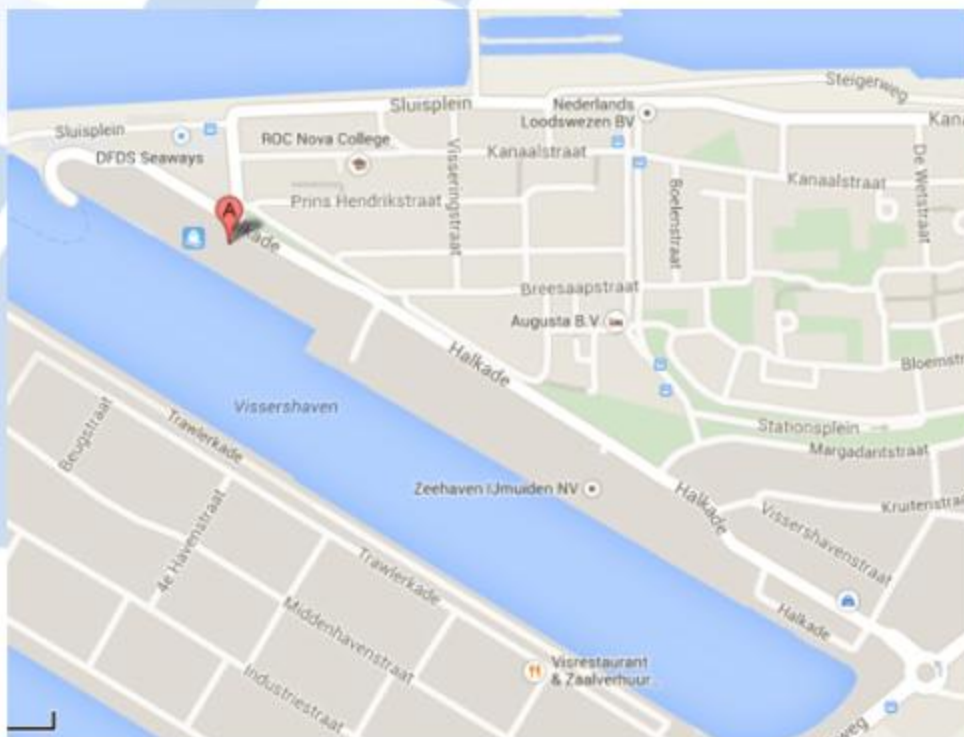

DFDS Seaways kikötői Amszterdam (Hollandia)

Felison Terminal IJmuiden
Sluisplein 33
1975 AG IJmuiden
Hollandia

GPS-koordináták: 52-27.48.71N 4-35.7.40E

MAHART PassNave Személyhajózási Kft.

Kiel (Németország)

Dover (Nagy-Britannia)

Dover Eastern Docks
CT161JA Kent
Nagy-Britannia

GPS-koordináták: 51°07.588N 001°19.624E.

MAHART PassNave Személyhajózási Kft.

Calais (Franciaország)

DFDS Seaways
Car Ferry Terminal
62 100 Calais
Franciaország

GPS-koordináták: Lat: 50:57:58N
(50.96622)
Lon: 1:51:43E (1.86201)

MAHART PassNave Személyhajózási Kft.

Dunkirk (Franciaország)

Terminal Car ferry
Route du petit Denna
Port 5625
59279 Loon plage
Dunkirk
Franciaország

Newhaven (Nagy-Britannia)

Newhaven Ferry Port,
Railway Approach,
Newhaven, East Sussex
BN9 0DF
Nagy-Britannia

GPS-koordináták: 50-793457N 0-053204E

MAHART PassNave Személyhajózási Kft.

Klaipeda (Litvánia)