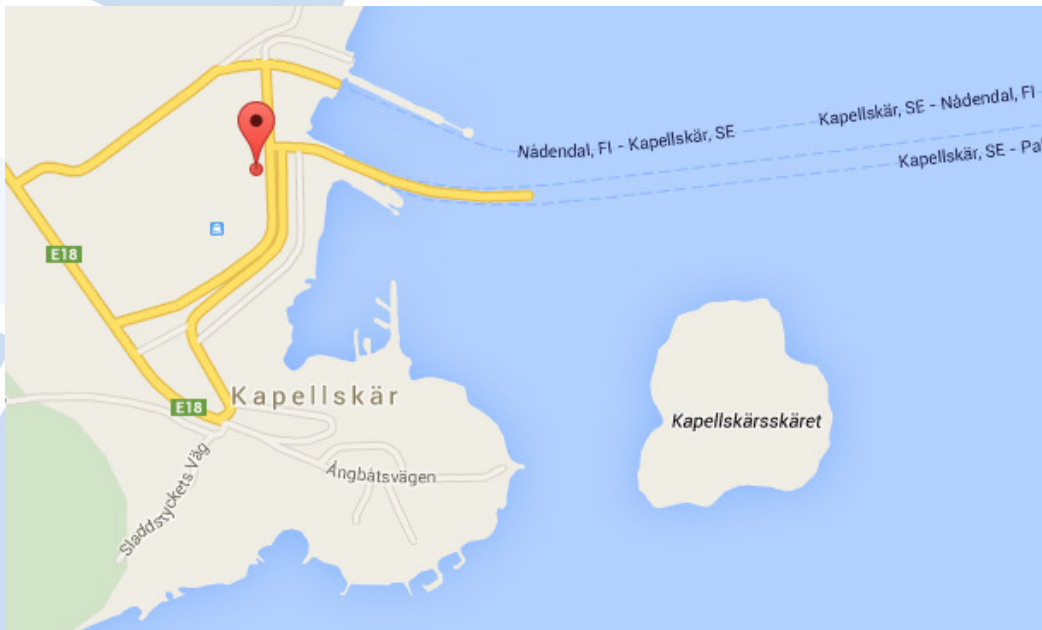

Kapellskär (Svédország)

76015 Gräddö
Svédország

Telefon: +46 176 207 604 and +46 176 207 607

MAHART PassNave Személyhajózási Kft.