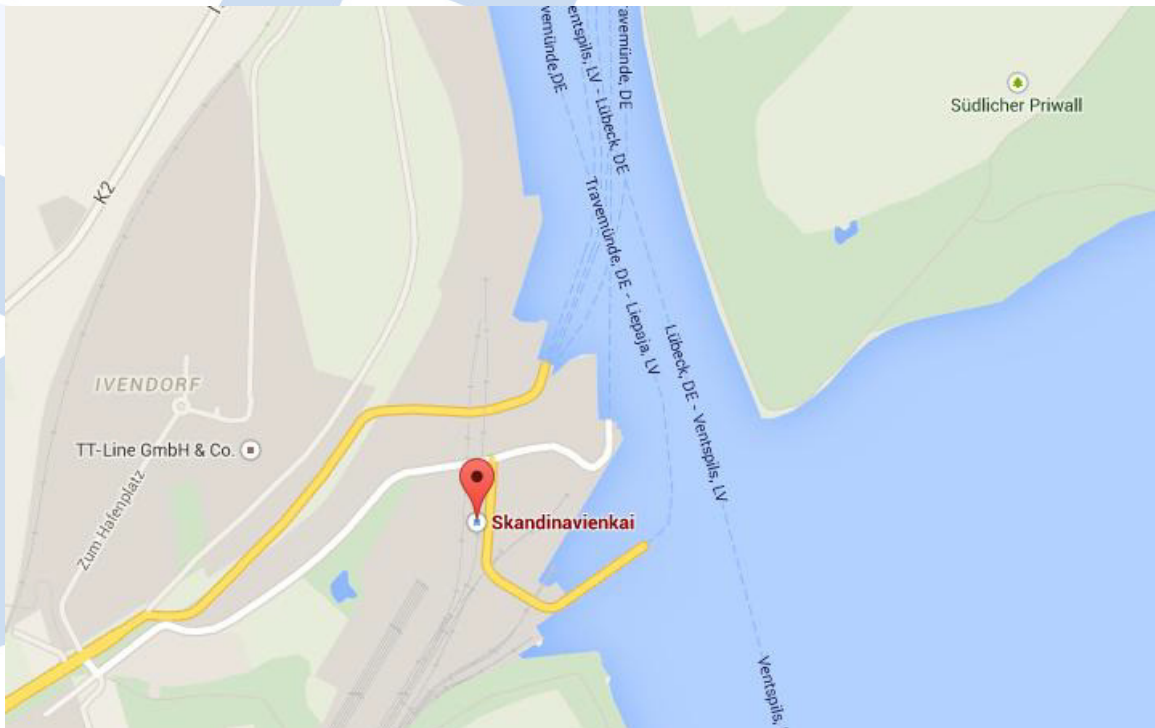

Finnlines kikötői

Travemünde (Németország)

Skandinavenkai
Zum Hafenplatz 1
23570 Travemünde
Németország

Telefon: +49 4502 805 632

MAHART PassNave Személyhajózási Kft.

Helsinki (Finnország)

Hansaterminal Vuosaaren Satama
Provanttikatu 5
00890 Helsinki
Finnország