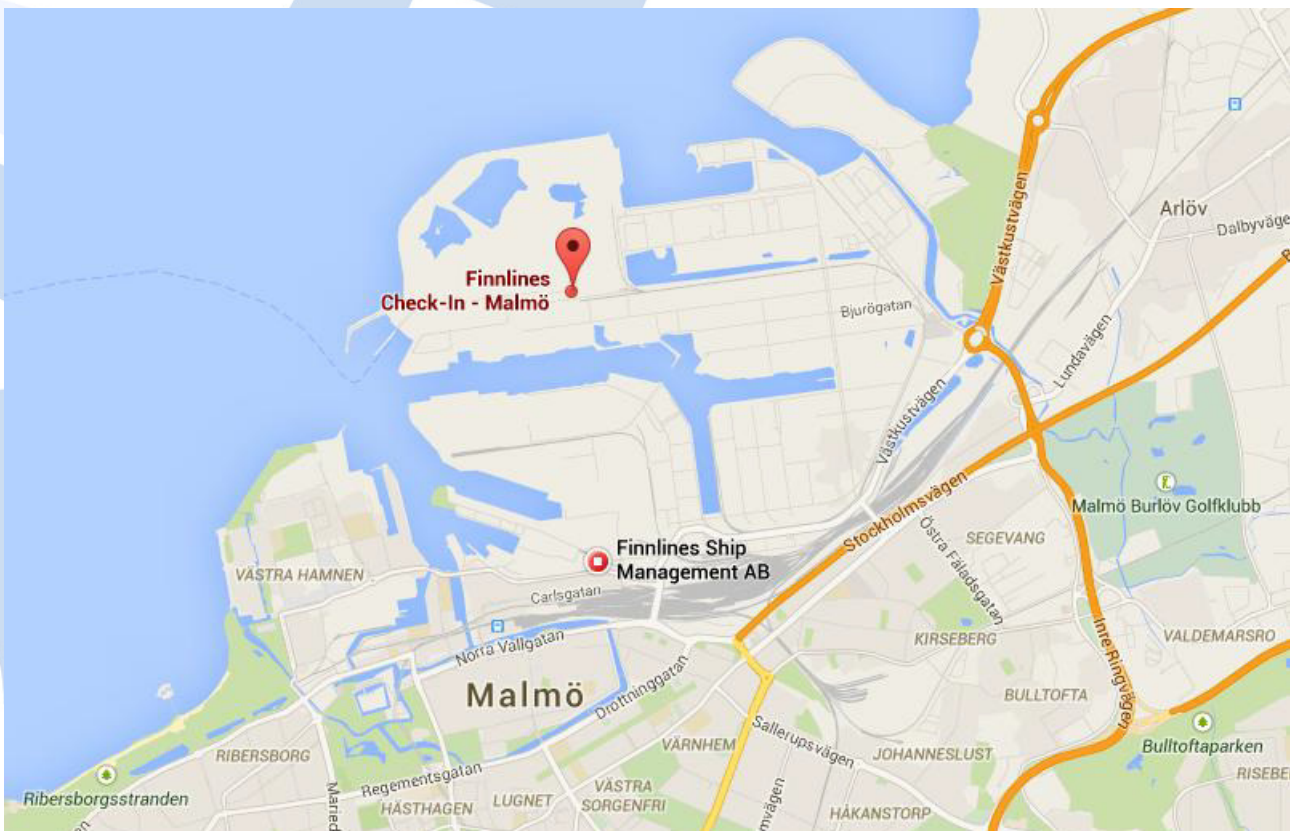

Telefon: +358 9 231 43 100

MAHART PassNave Személyhajózási Kft.

Malmö (Svédország)

Norra Hamnen
Lappögatan 3B
21124 Malmö
Svédország

Telefon: +46 40 176 800

MAHART PassNave Személyhajózási Kft.

Kapellskär (Svédország)