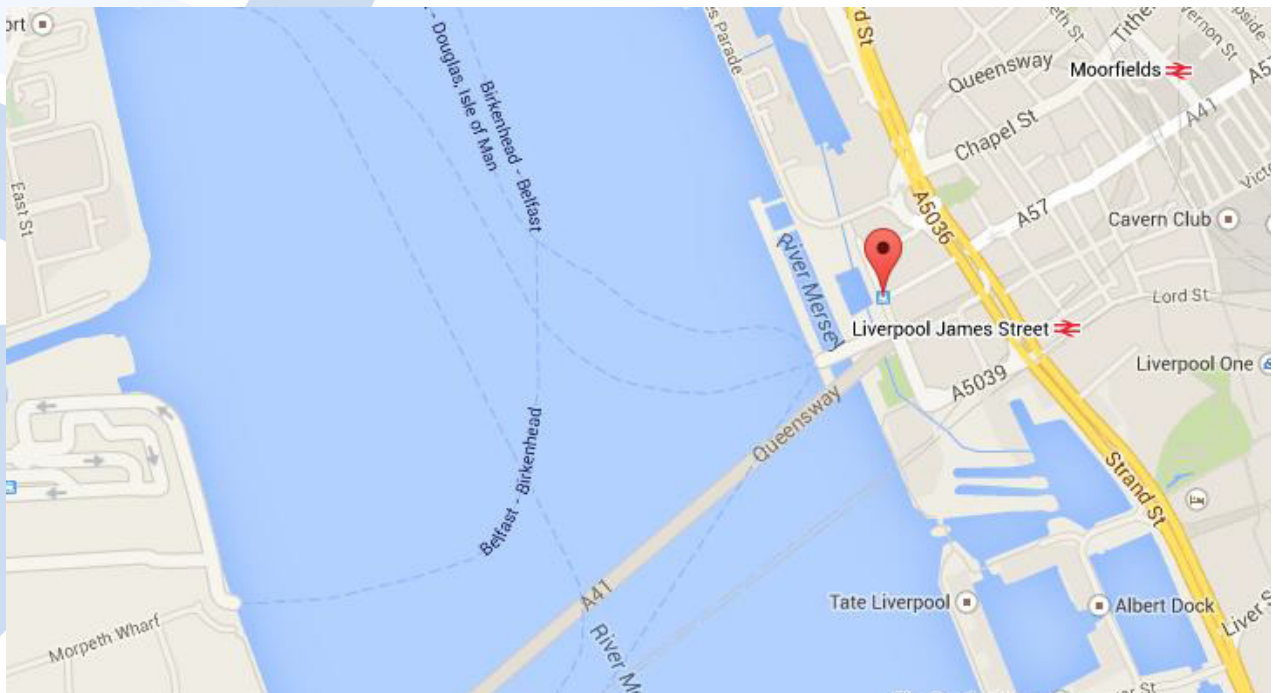

## Hull (Anglia)

King George Dock Hedon Rd  
Kingston-upon-Hull  
HU9 5PS  
Anglia

MAHART PassNave Személyhajózási Kft.

## Liverpool (Anglia)

Gladstone Branch Dock No.3  
Liverpool Freeport Bootle,  
Merseyside  
Anglia

## Rotterdam (Hollandia)

Luxembourg Weg No. 2  
3198 LG Europoort  
Rotterdam, dock 5805  
Hollandia

MAHART PassNave Személyhajózási Kft.

## Zeebrugge (Belgium)

Leopold II Dam 13  
(Havendam)  
B 8380 Zeebrugge  
Belgium

**MAHART PassNave Személyhajózási Kft.**