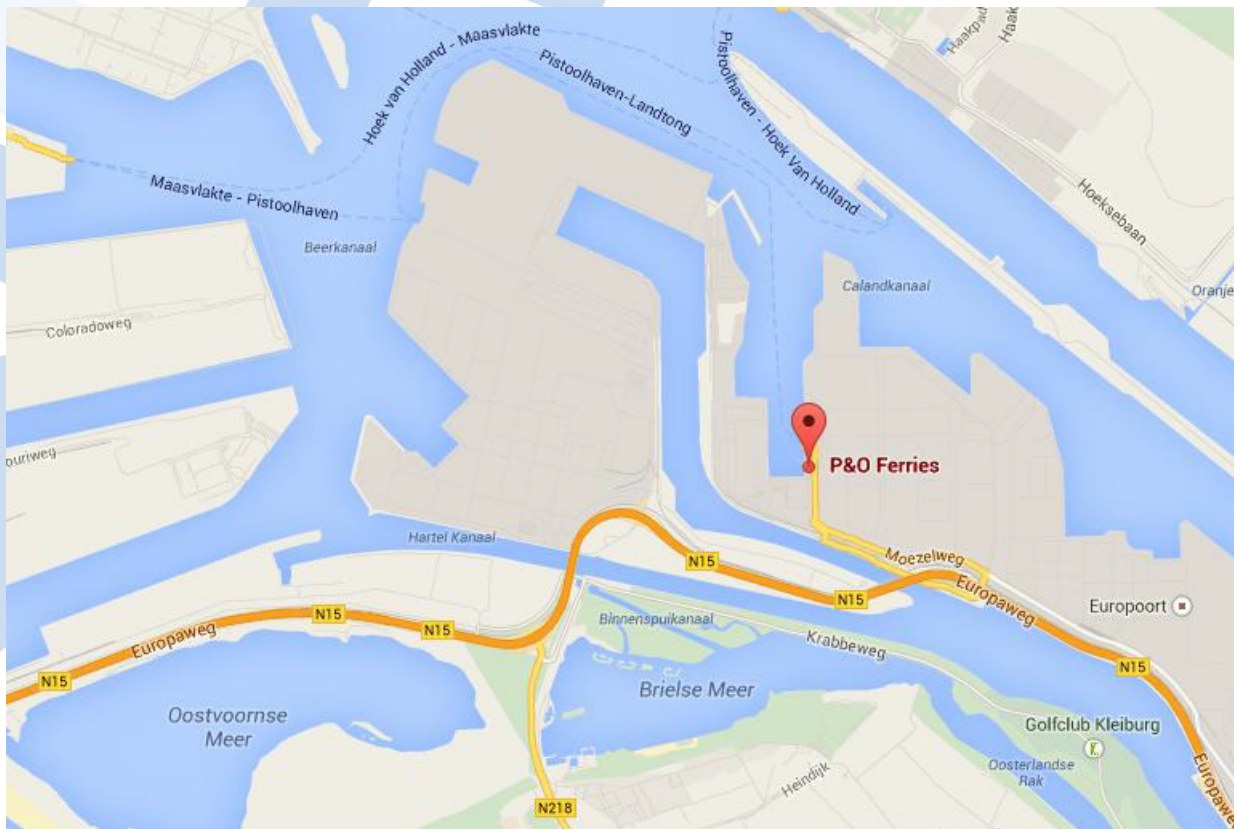

## Liverpool (Anglia)

Gladstone Branch Dock No.3  
Liverpool Freeport Bootle,  
Merseyside  
Anglia

## Cairnryan (Skócia)

P&O Ferries The Port  
Cairnryan  
Stranraer  
Wigtownshire  
DG9 8RF  
Skócia

**MAHART PassNave Személyhajózási Kft.**

## Rotterdam (Hollandia)

Luxembourg Weg No. 2  
3198 LG Europoort  
Rotterdam, dock 5805  
Hollandia

MAHART PassNave Személyhajózási Kft.

## Zeebrugge (Belgium)

Leopold II Dam 13  
(Havendam)  
B 8380 Zeebrugge  
Belgium

**MAHART PassNave Személyhajózási Kft.**