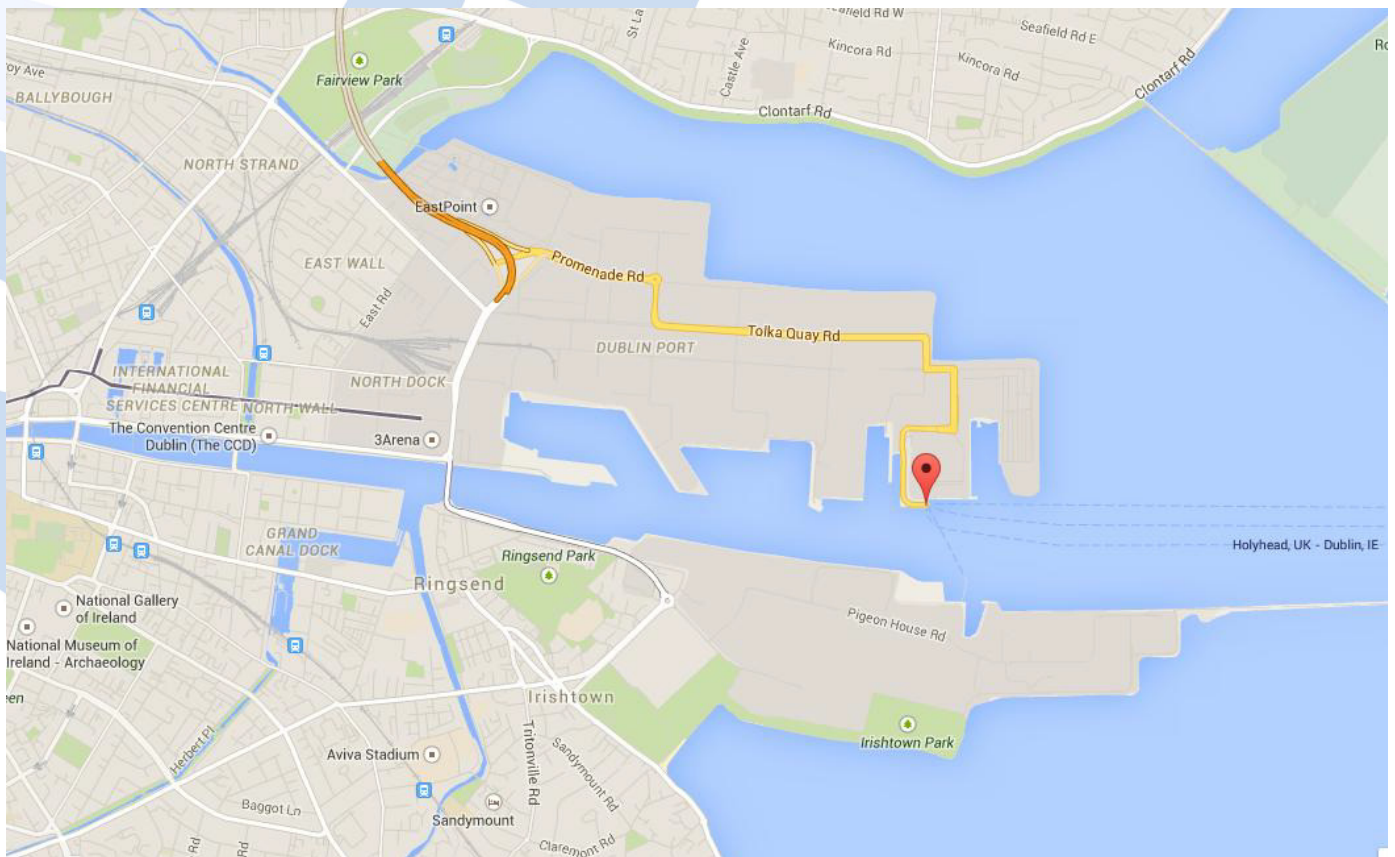

Dublin (Írország)

Terminal 3
North Quay Extension,
Dublin
Írország

MAHART PassNave Személyhajózási Kft.