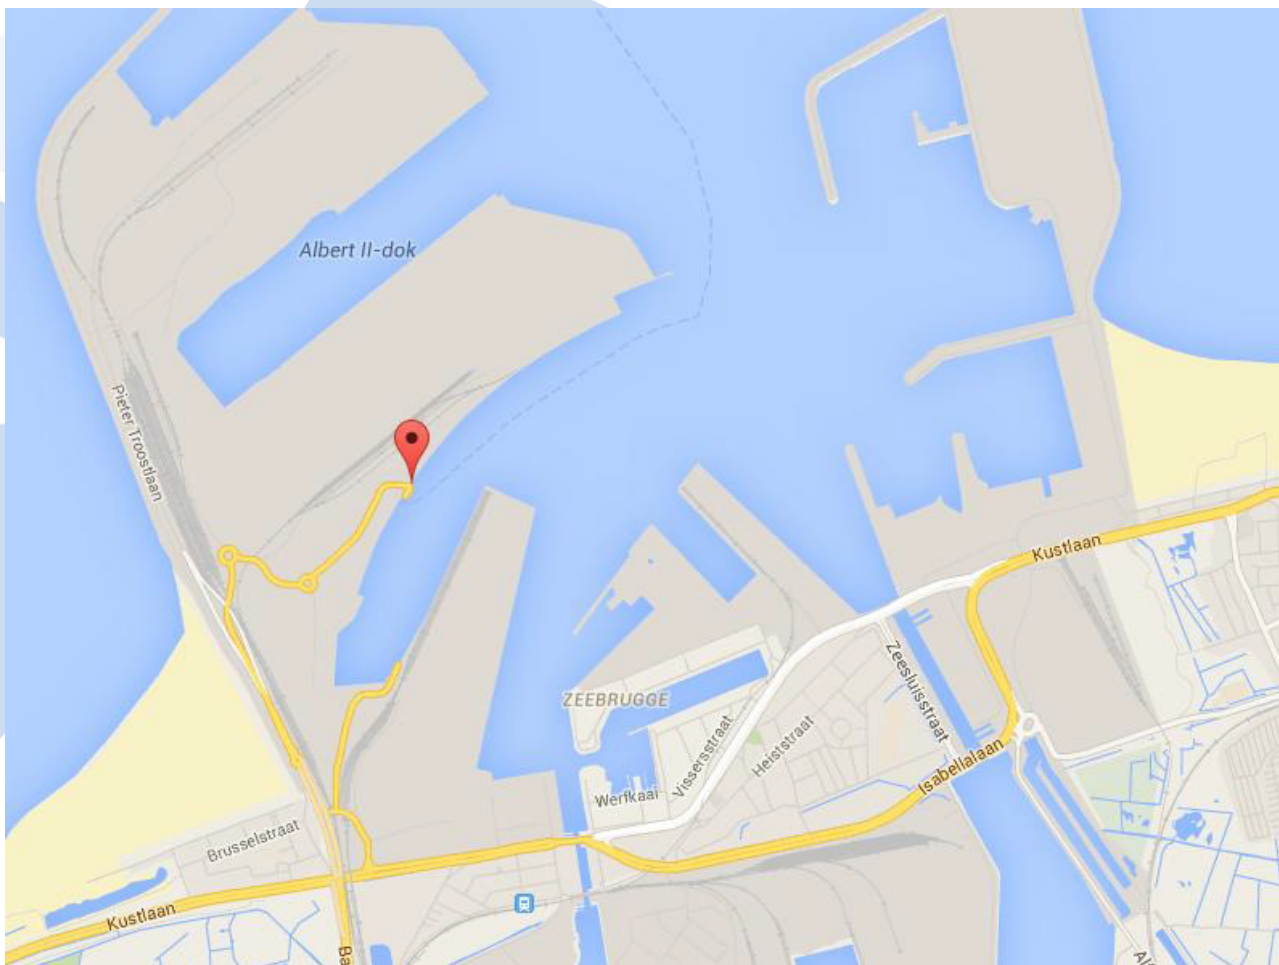

## Liverpool (Anglia)

Gladstone Branch Dock No.3  
Liverpool Freeport Bootle,  
Merseyside  
Anglia

## Cairnryan (Skócia)

P&O Ferries The Port  
Cairnryan  
Stranraer  
Wigtownshire  
DG9 8RF  
Skócia

**MAHART PassNave Személyhajózási Kft.**

## Rotterdam (Hollandia)

Luxembourg Weg No. 2  
3198 LG Europoort  
Rotterdam, dock 5805  
Hollandia

MAHART PassNave Személyhajózási Kft.

## Zeebrugge (Belgium)

Leopold II Dam 13  
(Havendam)  
B 8380 Zeebrugge  
Belgium

**MAHART PassNave Személyhajózási Kft.**