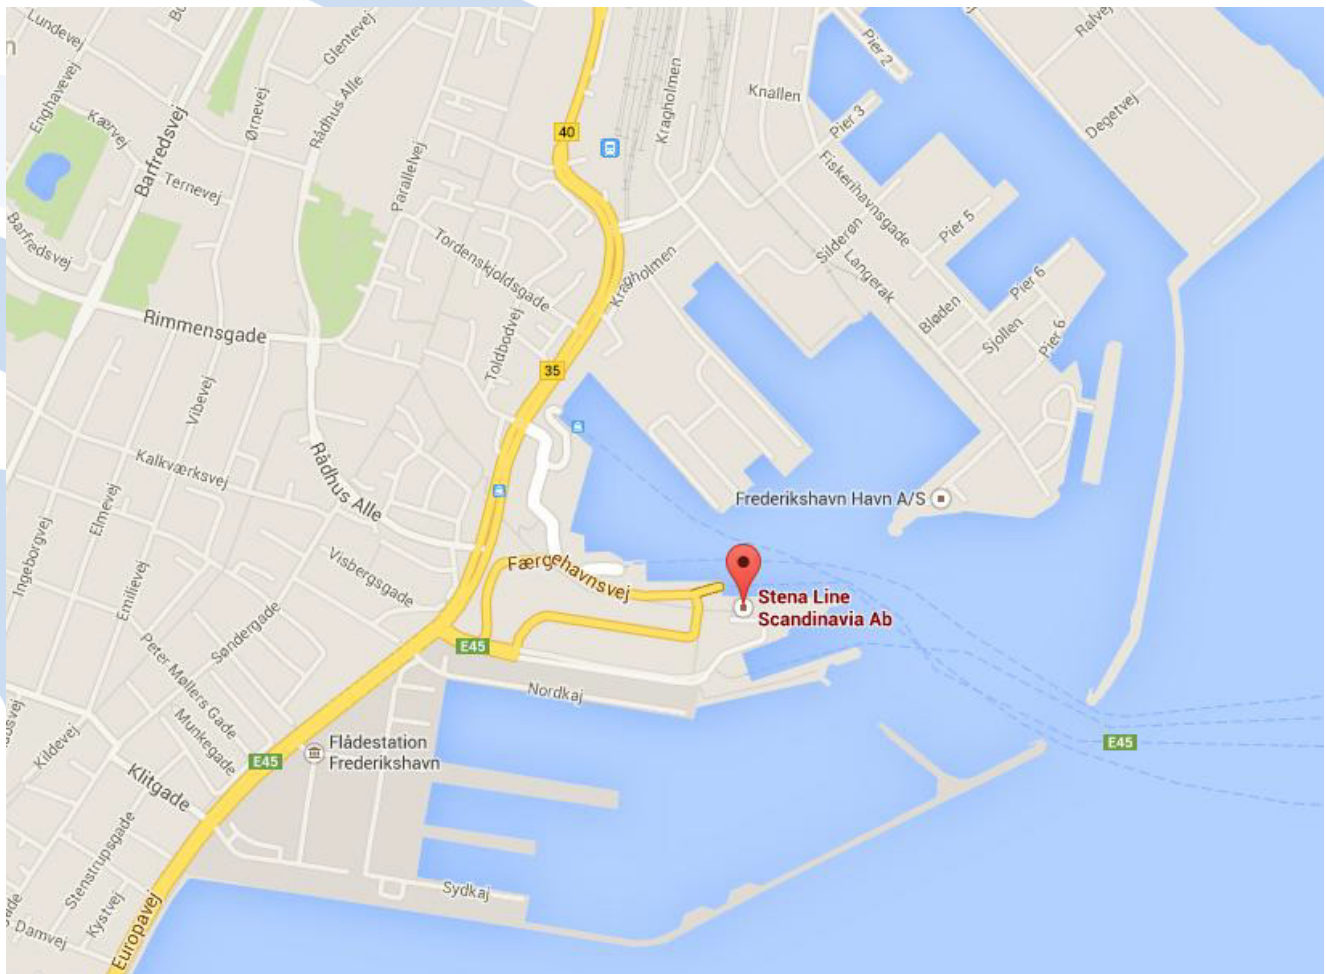

MAHART PassNave Személyhajózási Kft.

Trelleborg (Svédország)

Hamngatan 9
231 42 Trelleborg
Svédország

GPS-koordináták:
55.373026, 13.154049

MAHART PassNave Személyhajózási Kft.

Varberg (Svédország)

Danmarksterminalen Varberg
Färjestation
432 44 Varberg
Svédország

GPS-koordináták: 57.10969, 12.24343

Oslo (Norvégia)

Akershusstranda 31, Skur 42
0150 Oslo
Norvégia

Tel.: +47 (0)23 179130

GPS-koordináták: 59.903897, 10.742526

MAHART PassNave Személyhajózási Kft.

Frederikshavn (Dánia)

Færgehavsvej 10
9900 Frederikshavn
Dánia

Tel.: +45 (0)96 200200

GPS-koordináták: 10.54365, 57.43459

MAHART PassNave Személyhajózási Kft.

Grenå (Dánia)

Stena Line Denmark A/S
Færgevej 1
8500 Grenå
Dánia

Tel.: +45 (0)96 / 200200

GPS-koordináták: 56.40712, 10.92403

MAHART PassNave Személyhajózási Kft.

Sassnitz (Németország)

Fährhafen Sassnitz-Mukran
Hafeneingangsgebäude 20
18546 Sassnitz
Németország

GPS-koordináták: 54.491.383, 13.580.829