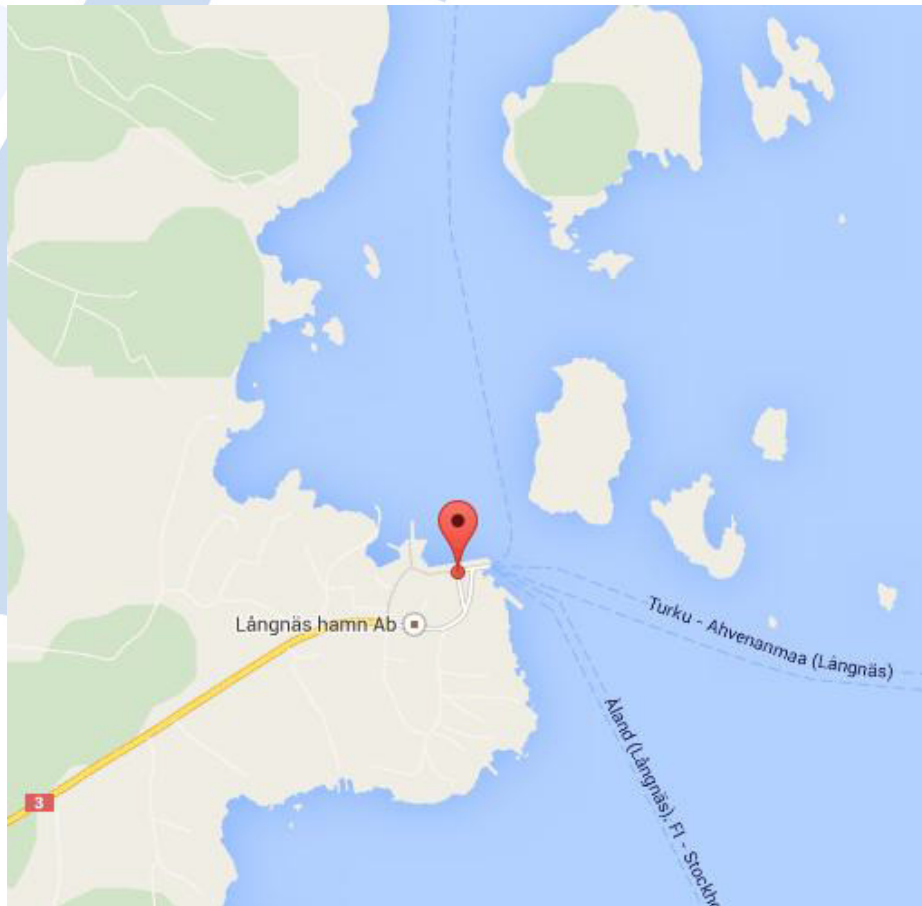

Långnäs (Åland)

Lumparland
Långnäs Åland

Telefon: +358 18 34 900

A terminál a kompok
érkezésekor és indulásakor
van nyitva.

MAHART PassNave Személyhajózási Kft.