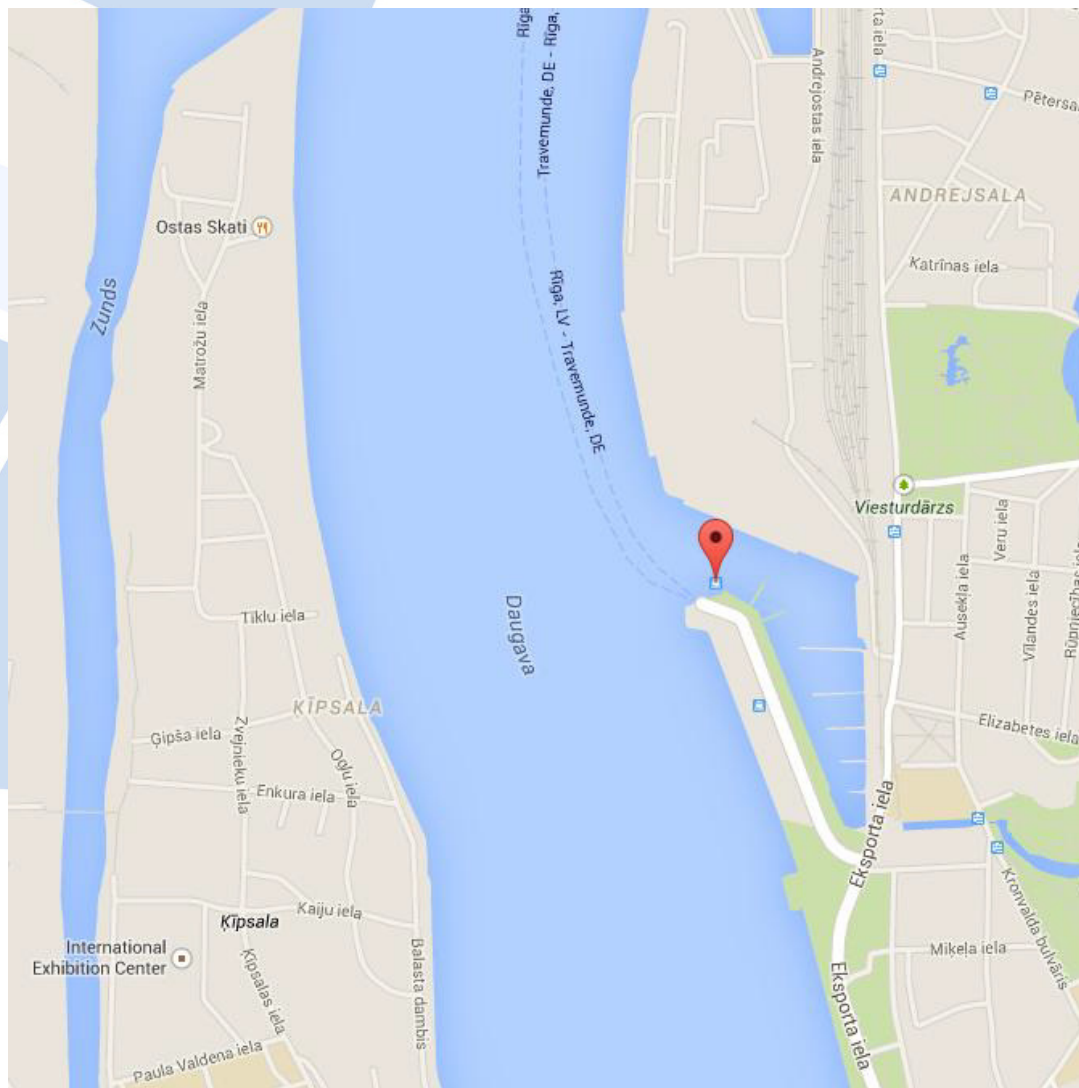

Riga (Lettország)

3a Eksporta Str.,
LV-1010 Riga
Lettország

Nyitva:
09:00-18:00

Innen közlekedő kompok:
Stockholmba/ból
M/S Isabelle

MAHART PassNave Személyhajózási Kft.