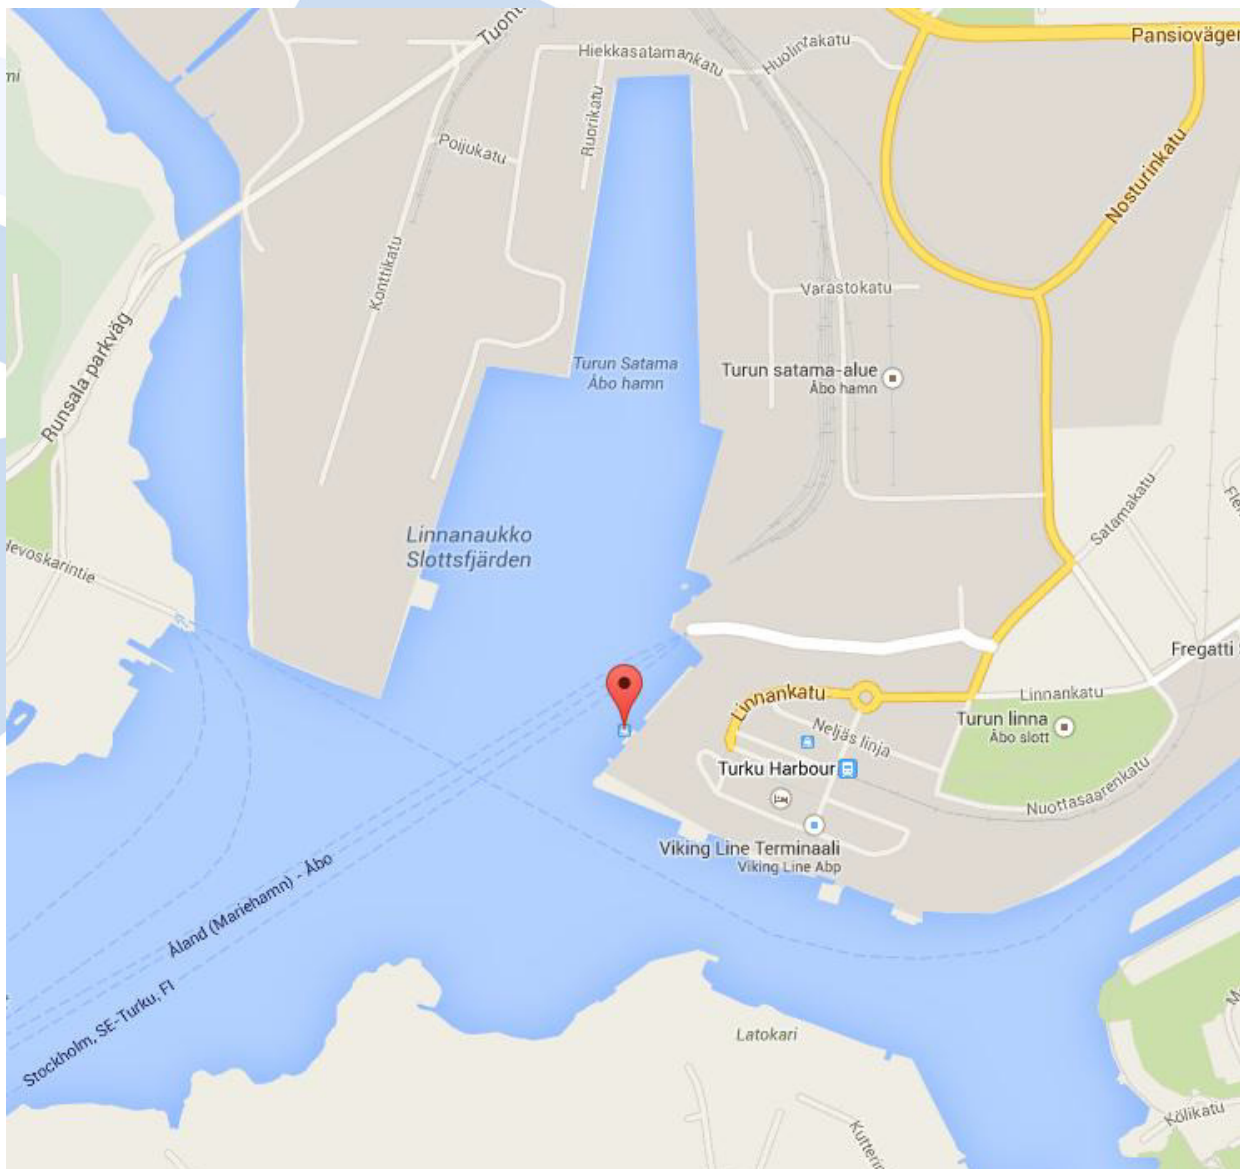

Turku (Finnország)

Tallink Silja Linnankatu 91 Turku 20100 Finnország	Telefon: +358 (0) 600 157 00	Kompok Stockholmba/ból és Åland szigetek M/S Galaxy és M/S Baltic Princess

MAHART PassNave Személyhajózási Kft.