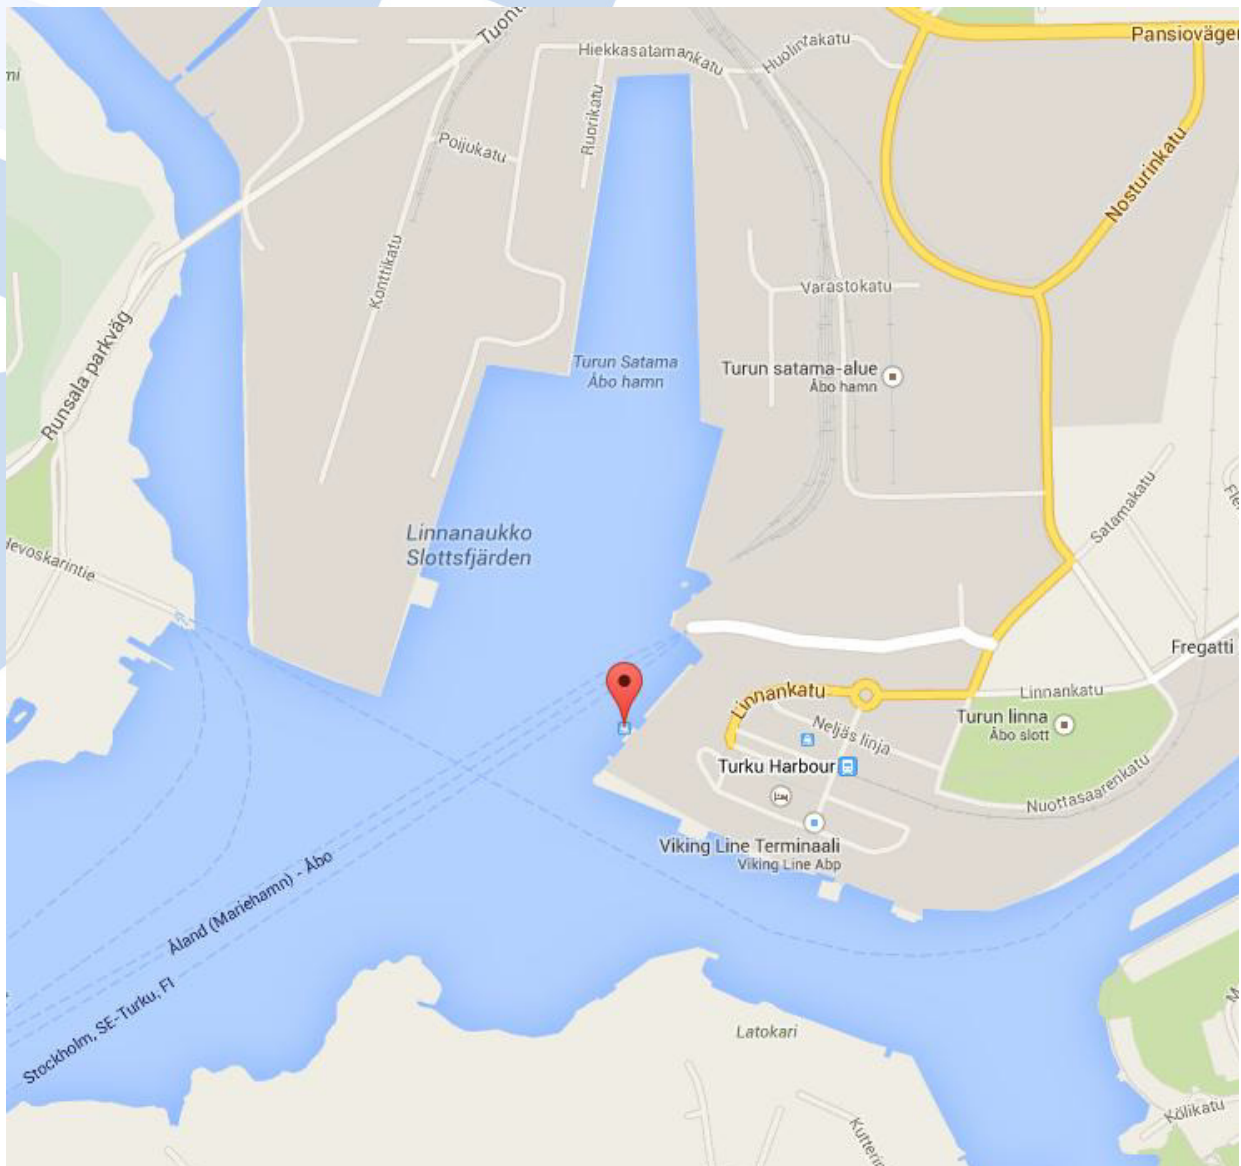

VIKING LINE KIKÖTŐI

Helsinki (Finnország)

Viking Line kikötő terminál
Katajanokanlaituri 8
(Mastokatu 1)
00160 Helsinki
Finnország

GPS koordináták:
N/lat 60°09,841',
E/lon: 24°58,113'

Terminál Skatudden
(Helsinki)
Telefon: +358 9 123 5301
Nyitva:
Hétfő-szombat 09.00–21.30
Vasárnap 09.00–20.00

MAHART PassNave Személyhajózási Kft.

Turku (Finnország)

<p>Ensimmäinen Linja 20100 Turku Finnország</p>	<p>GPS koordináták: Lat 60°26.0298', Ion: 22°13.3030'. System RT90: X:6703181, Y: 1567460</p>	<p>Terminal Slottshamnen (Turku) Telefon: +358 2 2674 111 Nyitva non-stop</p>
---	--	---

MAHART PassNave Személyhajózási Kft.

Mariehamn (Finnország)

<p>Hamngatan 22100 Mariehamn Finnország</p>	<p>GPS koordináták: Latitude 60° 5' 31" Longitude 19° 55' 44" // 60.09415, 19.92650</p>	<p>Terminal Mariehamn (Åland Islands) Telefon: +358 (0) 18/26 150, +358 0852 500 785 Nyitva: H-P 09:00-18:00</p>
---	---	--

Tallinn (Észtország)

Tallinna Sadam
Sadama 25
15051 Tallinn
Észtország

GPS: Latitude 59° 26' 38"
Longitude 24° 45' 37" //
59.44481, 24.76275

Tallinn Terminal
Telefon: +372 6 318 550
Nyitva non-stop

MAHART PassNave Személyhajózási Kft.