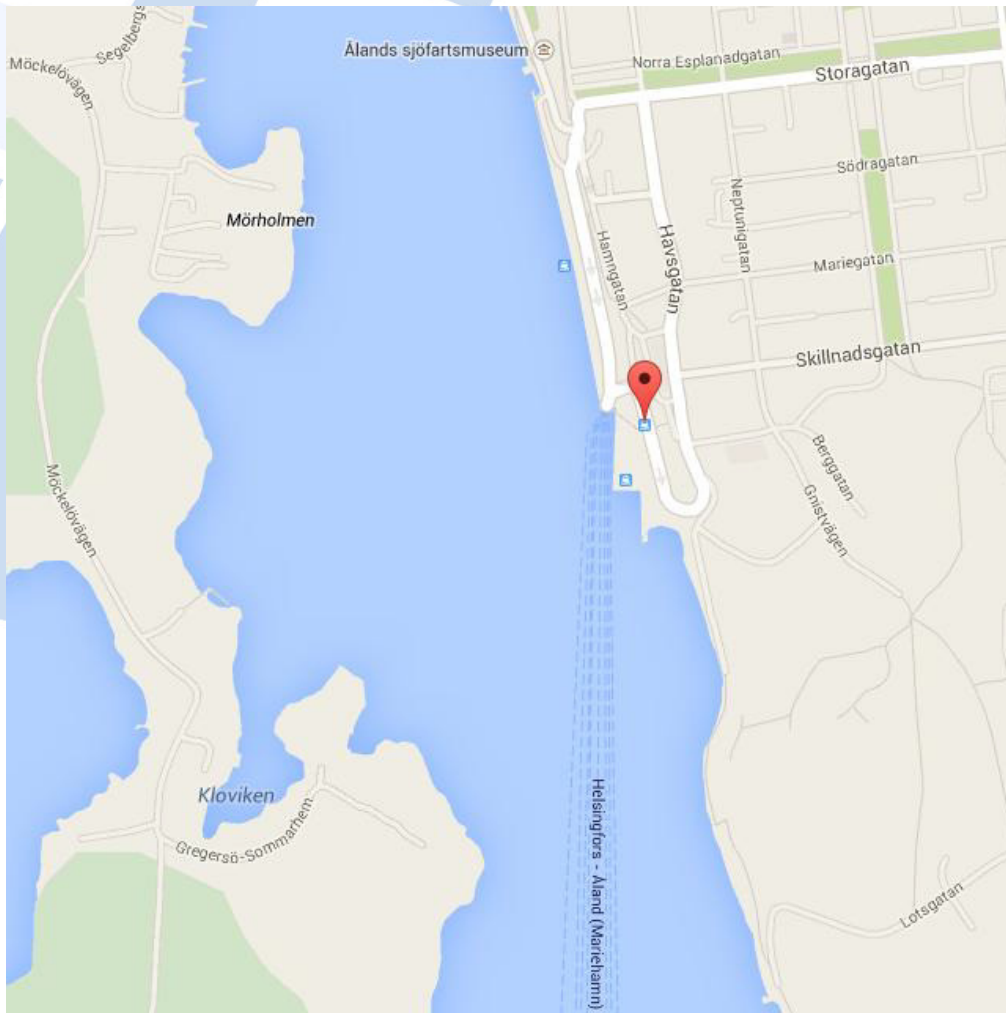

VIKING LINE KIKÖTŐI

Helsinki (Finnország)

Viking Line kikötő terminál
Katajanokanlaituri 8
(Mastokatu 1)
00160 Helsinki
Finnország

GPS koordináták:
N/lat 60°09,841',
E/lon: 24°58,113'

Terminál Skatudden
(Helsinki)
Telefon: +358 9 123 5301
Nyitva:
Hétfő-szombat 09.00–21.30
Vasárnap 09.00–20.00

MAHART PassNave Személyhajózási Kft.

Turku (Finnország)

<p>Ensimmäinen Linja 20100 Turku Finnország</p>	<p>GPS koordináták: Lat 60°26.0298', Ion: 22°13.3030'. System RT90: X:6703181, Y: 1567460</p>	<p>Terminal Slottshamnen (Turku) Telefon: +358 2 2674 111 Nyitva non-stop</p>
---	--	---

MAHART PassNave Személyhajózási Kft.

Mariehamn (Finnország)

<p>Hamngatan 22100 Mariehamn Finnország</p>	<p>GPS koordináták: Latitude 60° 5' 31" Longitude 19° 55' 44" // 60.09415, 19.92650</p>	<p>Terminal Mariehamn (Åland Islands) Telefon: +358 (0) 18/26 150, +358 0852 500 785 Nyitva: H-P 09:00-18:00</p>
---	---	--

Tallinn (Észtország)

Tallinna Sadam
Sadama 25
15051 Tallinn
Észtország

GPS: Latitude 59° 26' 38"
Longitude 24° 45' 37" //
59.44481, 24.76275

Tallinn Terminal
Telefon: +372 6 318 550
Nyitva non-stop

MAHART PassNave Személyhajózási Kft.