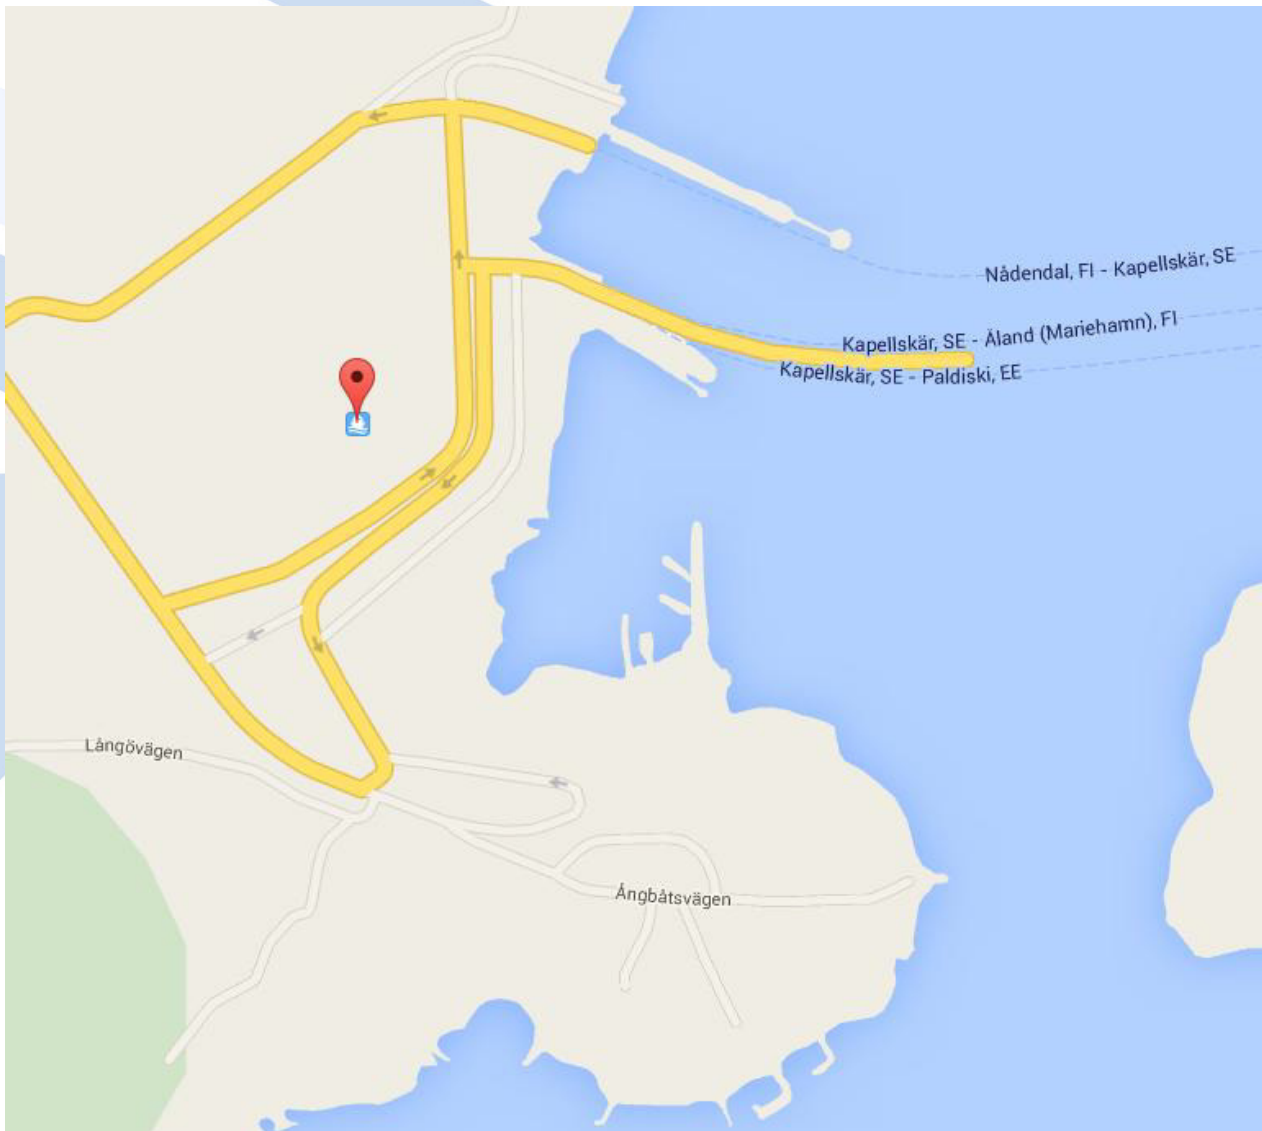

VIKING LINE KIKÖTŐI

Helsinki (Finnország)

Viking Line kikötő terminál
Katajanokanlaituri 8
(Mastokatu 1)
00160 Helsinki
Finnország

GPS koordináták:
N/lat 60°09,841',
E/lon: 24°58,113'

Terminál Skatudden
(Helsinki)
Telefon: +358 9 123 5301
Nyitva:
Hétfő-szombat 09.00–21.30
Vasárnap 09.00–20.00

MAHART PassNave Személyhajózási Kft.

Mariehamn (Finnország)

<p>Hamngatan 22100 Mariehamn Finnország</p>	<p>GPS koordináták: Latitude 60° 5' 31" Longitude 19° 55' 44" // 60.09415, 19.92650</p>	<p>Terminal Mariehamn (Åland Islands) Telefon: +358 (0) 18/26 150, +358 0852 500 785 Nyitva: H-P 09:00-18:00</p>
---	---	--

Stockholm (Svédország)

Viking Line kikötő terminál
Stadsgården
11630 Stockholm
Svédország

**GPS: N/lat 59° 18' 54,2",
E/lon: 18° 5' 45,37"**
**System RT90: X:6579370, Y:
1630443**

Terminal Stadsgården
(Stockholm)
Telefon: +46 8 452 42 00
Nytva:
Hétfő-Szombat 6.15–10.30 és
14.30–20.00 között

Tallinn (Észtország)

Tallinna Sadam
Sadama 25
15051 Tallinn
Észtország

GPS: Latitude 59° 26' 38"
Longitude 24° 45' 37" //
59.44481, 24.76275

Tallinn Terminal
Telefon: +372 6 318 550
Nyitva non-stop

MAHART PassNave Személyhajózási Kft.