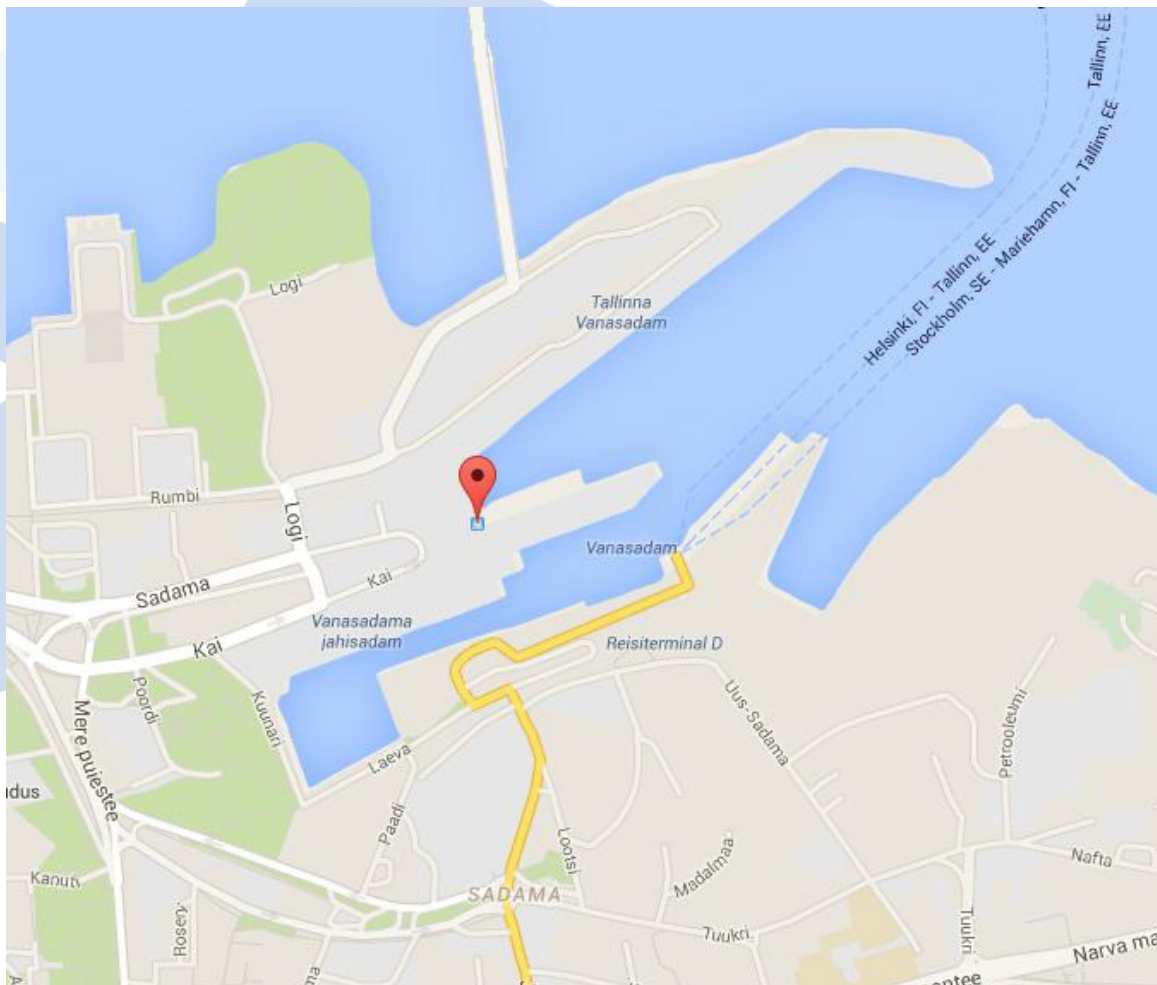

VIKING LINE KIKÖTŐI

Helsinki (Finnország)

Viking Line kikötő terminál
Katajanokanlaituri 8
(Mastokatu 1)
00160 Helsinki
Finnország

GPS koordináták:
N/lat 60°09,841',
E/lon: 24°58,113'

Terminál Skatudden
(Helsinki)
Telefon: +358 9 123 5301
Nyitva:
Hétfő-szombat 09.00–21.30
Vasárnap 09.00–20.00

MAHART PassNave Személyhajózási Kft.

Mariehamn (Finnország)

<p>Hamngatan 22100 Mariehamn Finnország</p>	<p>GPS koordináták: Latitude 60° 5' 31" Longitude 19° 55' 44" // 60.09415, 19.92650</p>	<p>Terminal Mariehamn (Åland Islands) Telefon: +358 (0) 18/26 150, +358 0852 500 785 Nyitva: H-P 09:00-18:00</p>
---	---	--

MAHART PassNave Személyhajózási Kft.

Kapellskär (Svédország)

Kapellskär 760 15 GRÄDDÖ Svédország	GPS : Latitude 59° 43' 05", Longitude 19° 04' 00" // 59.71764, 19.06815	Terminal Kapellskär Telefon: +46 8 670 29 70 Nyitva: hajóinduláskor
---	--	---

Tallinn (Észtország)

Tallinna Sadam
Sadama 25
15051 Tallinn
Észtország

GPS: Latitude 59° 26' 38"
Longitude 24° 45' 37" //
59.44481, 24.76275

Tallinn Terminal
Telefon: +372 6 318 550
Nyitva non-stop

MAHART PassNave Személyhajózási Kft.