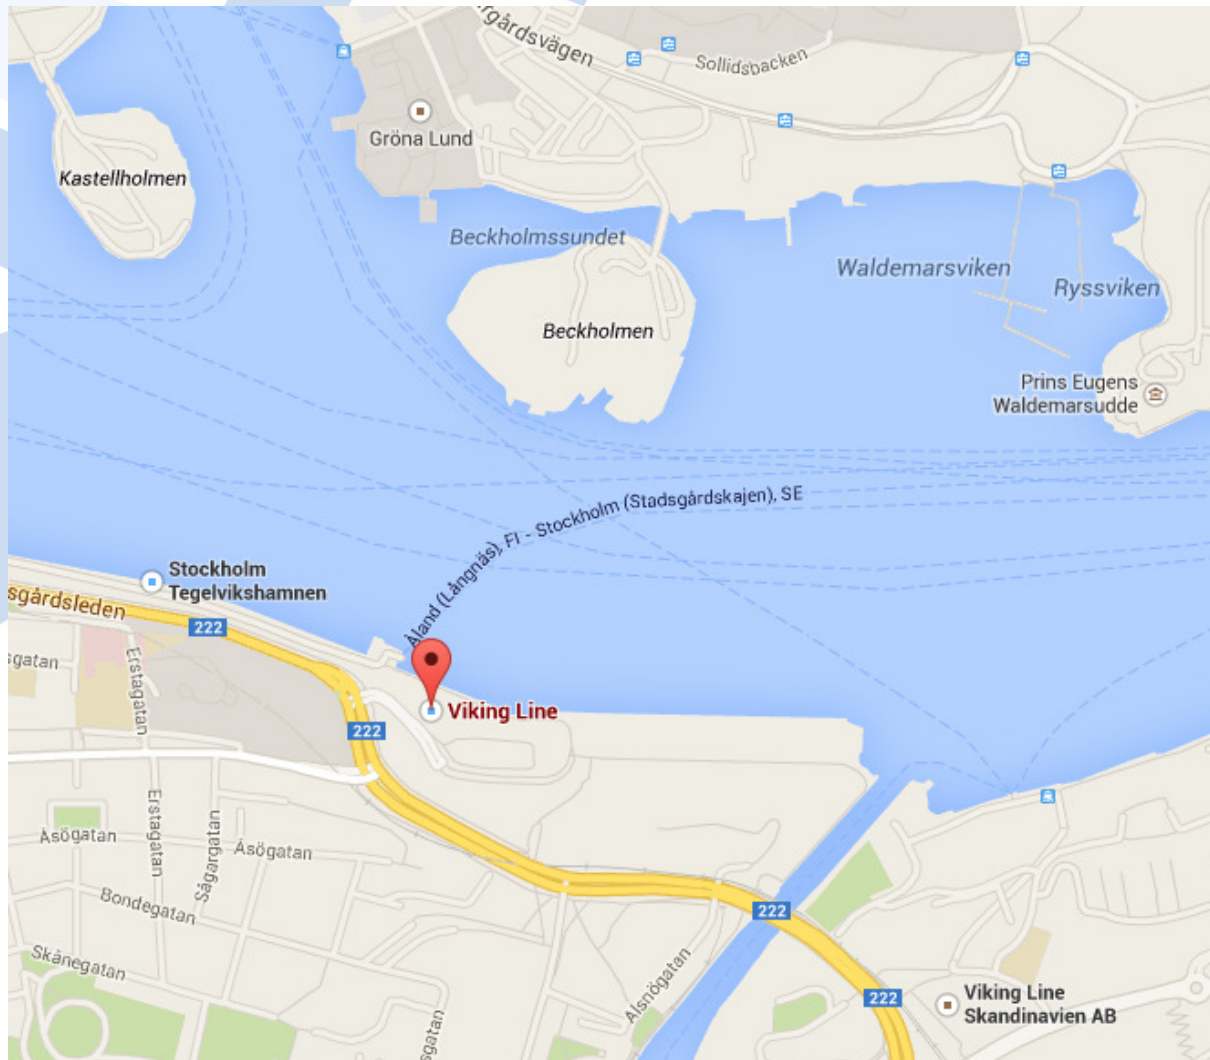

VIKING LINE KIKÖTŐI

Helsinki (Finnország)

Viking Line kikötő terminál
Katajanokanlaituri 8
(Mastokatu 1)
00160 Helsinki
Finnország

GPS koordináták:
N/lat 60°09,841',
E/lon: 24°58,113'

Terminál Skatudden
(Helsinki)
Telefon: +358 9 123 5301
Nyitva:
Hétfő-szombat 09.00–21.30
Vasárnap 09.00–20.00

MAHART PassNave Személyhajózási Kft.

Mariehamn (Finnország)

<p>Hamngatan 22100 Mariehamn Finnország</p>	<p>GPS koordináták: Latitude 60° 5' 31" Longitude 19° 55' 44" // 60.09415, 19.92650</p>	<p>Terminal Mariehamn (Åland Islands) Telefon: +358 (0) 18/26 150, +358 0852 500 785 Nyitva: H-P 09:00-18:00</p>
---	---	--

Stockholm (Svédország)

Viking Line kikötő terminál
Stadsgården
11630 Stockholm
Svédország

**GPS: N/lat 59° 18' 54,2",
E/lon: 18° 5' 45,37"**
**System RT90: X:6579370, Y:
1630443**

Terminal Stadsgården
(Stockholm)
Telefon: +46 8 452 42 00
Nytva:
Hétfő-Szombat 6.15–10.30 és
14.30–20.00 között

Tallinn (Észtország)

Tallinna Sadam
Sadama 25
15051 Tallinn
Észtország

GPS: Latitude 59° 26' 38"
Longitude 24° 45' 37" //
59.44481, 24.76275

Tallinn Terminal
Telefon: +372 6 318 550
Nyitva non-stop

MAHART PassNave Személyhajózási Kft.