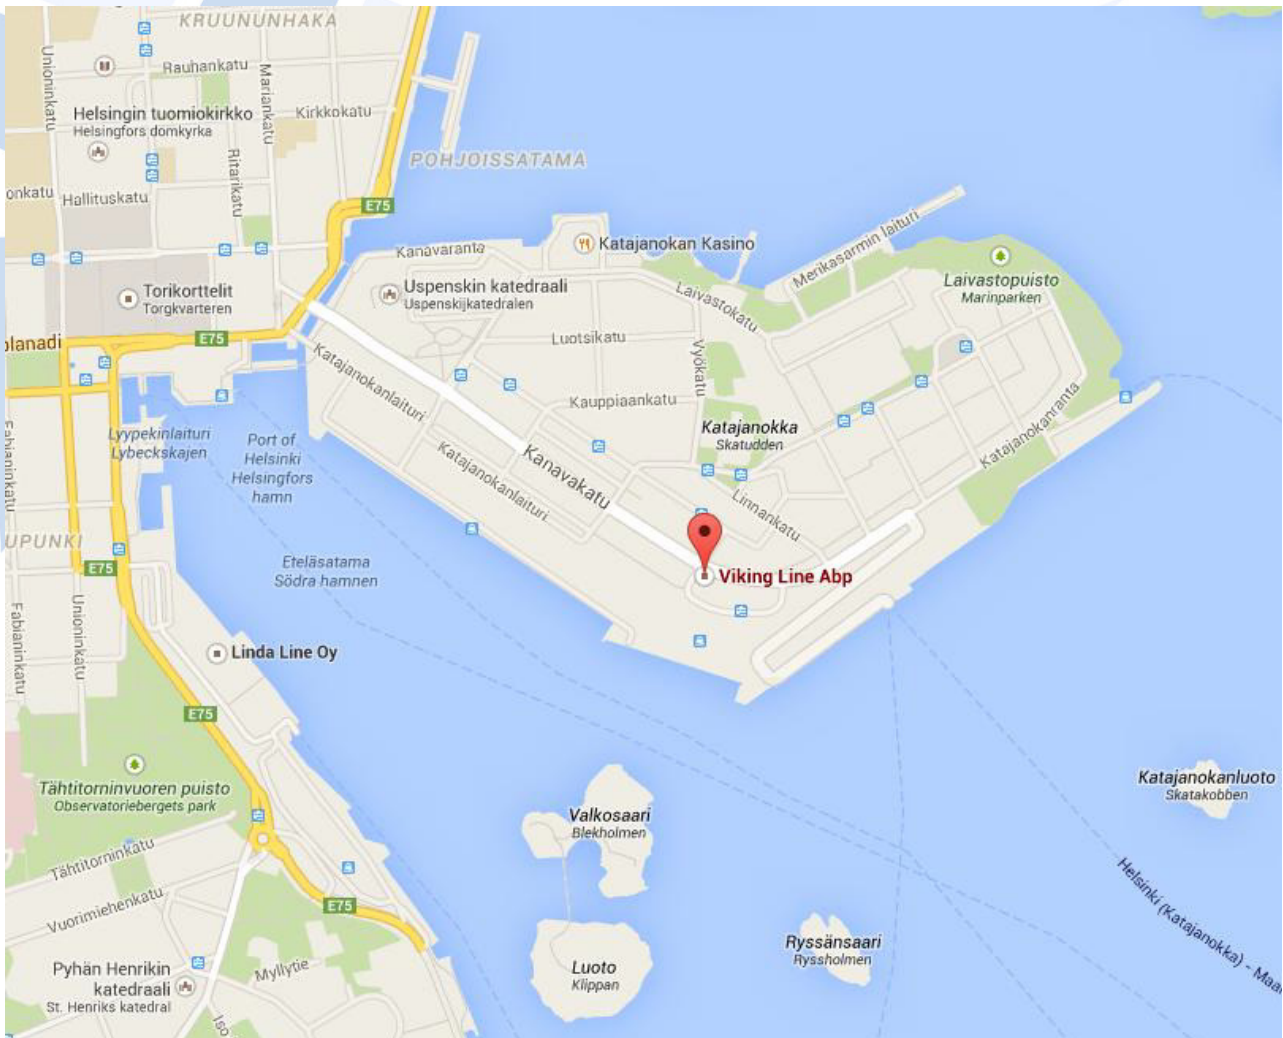

VIKING LINE KIKÖTŐI

Helsinki (Finnország)

Viking Line kikötő terminál
Katajanokanlaituri 8
(Mastokatu 1)
00160 Helsinki
Finnország

GPS koordináták:
N/lat 60°09,841',
E/lon: 24°58,113'

Terminál Skatudden
(Helsinki)
Telefon: +358 9 123 5301
Nyitva:
Hétfő-szombat 09.00–21.30
Vasárnap 09.00–20.00

MAHART PassNave Személyhajózási Kft.

Turku (Finnország)

<p>Ensimmäinen Linja 20100 Turku Finnország</p>	<p>GPS koordináták: Lat 60°26.0298', Ion: 22°13.3030'. System RT90: X:6703181, Y: 1567460</p>	<p>Terminal Slottshamnen (Turku) Telefon: +358 2 2674 111 Nyitva non-stop</p>
---	--	---

MAHART PassNave Személyhajózási Kft.

Mariehamn (Finnország)

<p>Hamngatan 22100 Mariehamn Finnország</p>	<p>GPS koordináták: Latitude 60° 5' 31" Longitude 19° 55' 44" // 60.09415, 19.92650</p>	<p>Terminal Mariehamn (Åland Islands) Telefon: +358 (0) 18/26 150, +358 0852 500 785 Nyitva: H-P 09:00-18:00</p>
---	---	--

Tallinn (Észtország)

Tallinna Sadam
Sadama 25
15051 Tallinn
Észtország

GPS: Latitude 59° 26' 38"
Longitude 24° 45' 37" //
59.44481, 24.76275

Tallinn Terminal
Telefon: +372 6 318 550
Nyitva non-stop

MAHART PassNave Személyhajózási Kft.